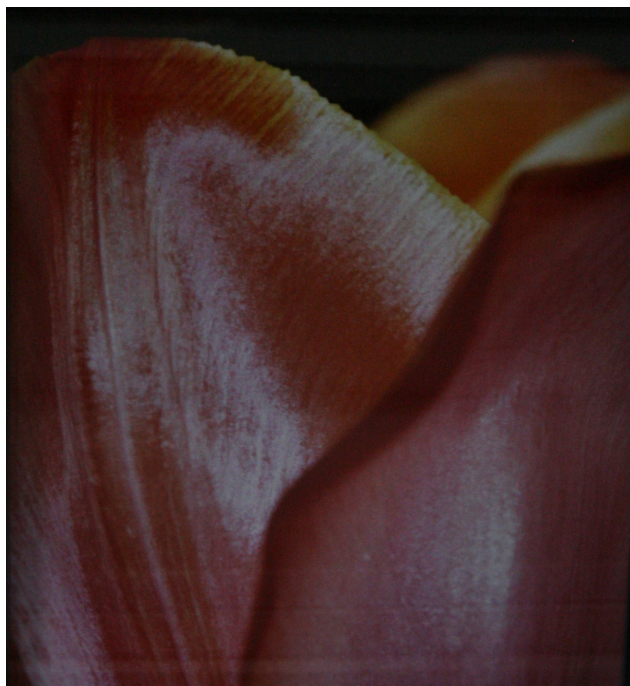

GALERIE DIX9 Hélène Lacharmoise

Tulipe , 1990

Unglee

Tulipe , 1990

cibachrome print, bounding box

50 x 40 cm

Unique artwork

courtesy Galerie Dix9 Hélène Lacharmoise