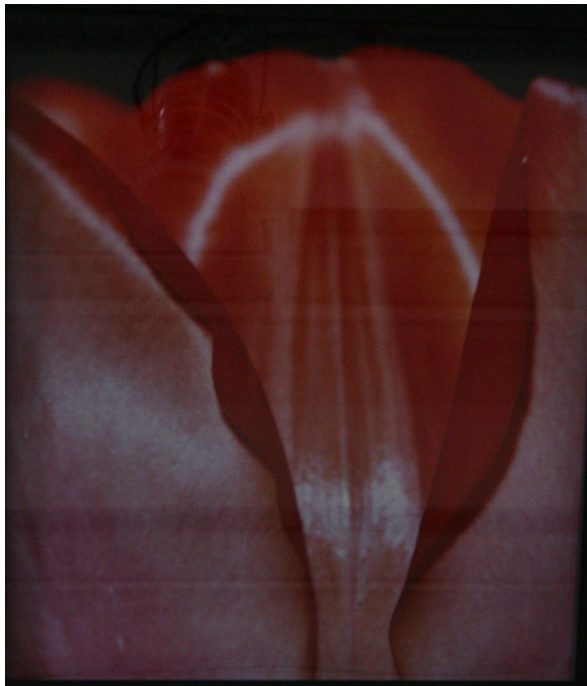

GALERIE DIX9 Hélène Lacharmoise

Tulipe , 1990

Unglee

Tulipe , 1990

cibachrome print

50 x 40 cm

Unique artwork

courtesy Galerie Dix9 Hélène Lacharmoise