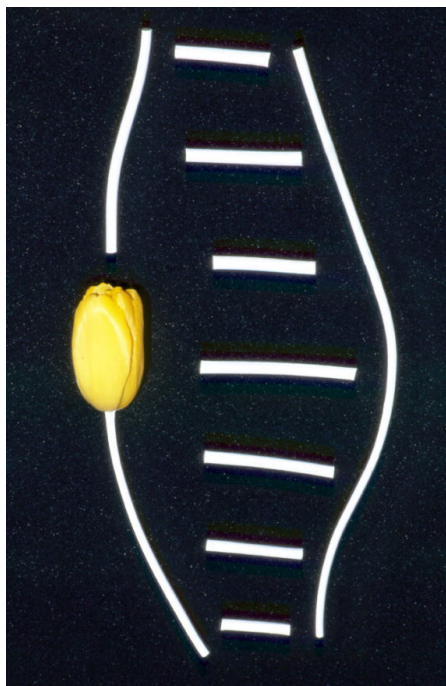

GALERIE DIX9 Hélène Lacharmoise

Tulipe jaune , 1992

Unglee

Tulipe jaune , 1992

série « ?Les Éludiennes? »

cibachrome print

58 x 39 cm on paper 60 x 50 cm

Unique artwork