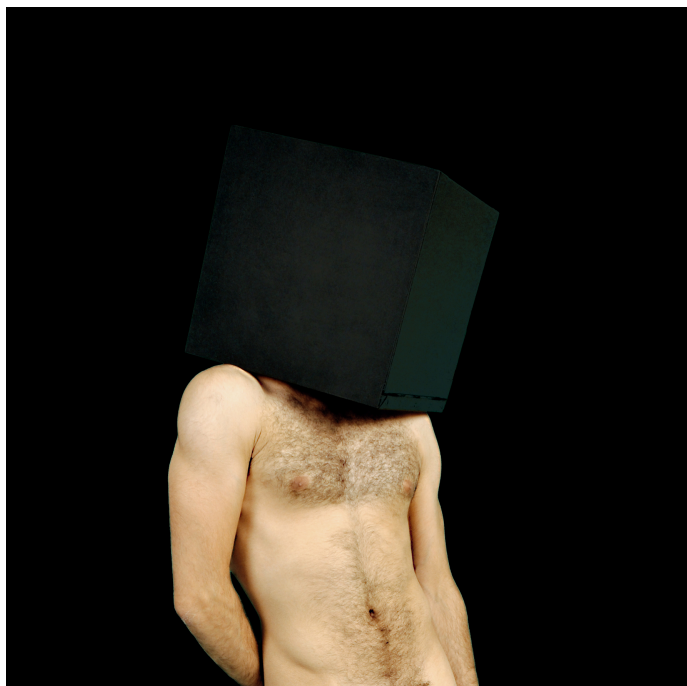

Autoportrait à la kabah, 2010

---

**Mehdi-Georges Lahlou**

*Autoportrait à la kabah , 2010*

C-print

Image: 60 x 60 cm or 100 x 100 cm

Edition of 4 ex + 2 AP

courtesy Galerie Dix9 Hélène Lacharmoise