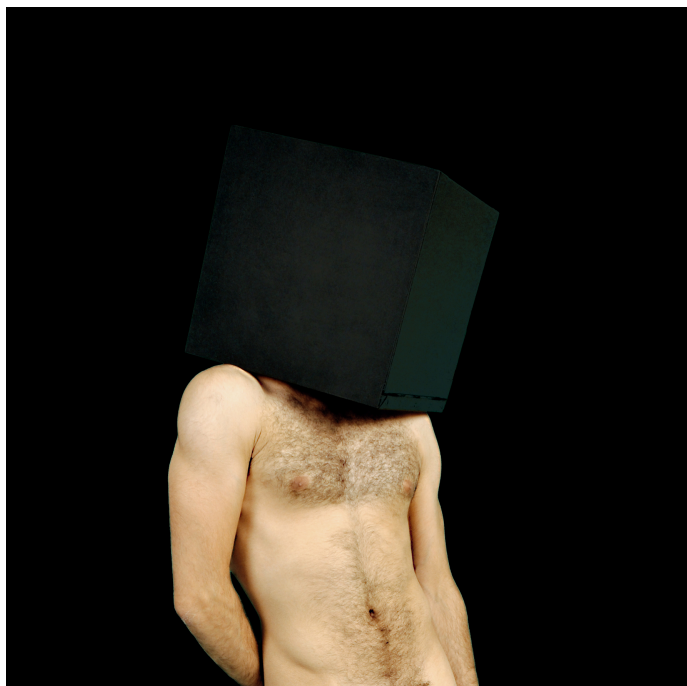

Autoportrait à la kabah, 2010

Mehdi-Georges Lahlou

Autoportrait à la kabah, 2010

C-print

Image: 60 x 60 cm or 100 x 100 cm

Edition of 4 ex + 2 AP

courtesy Galerie Dix9 Hélène Lacharmoise