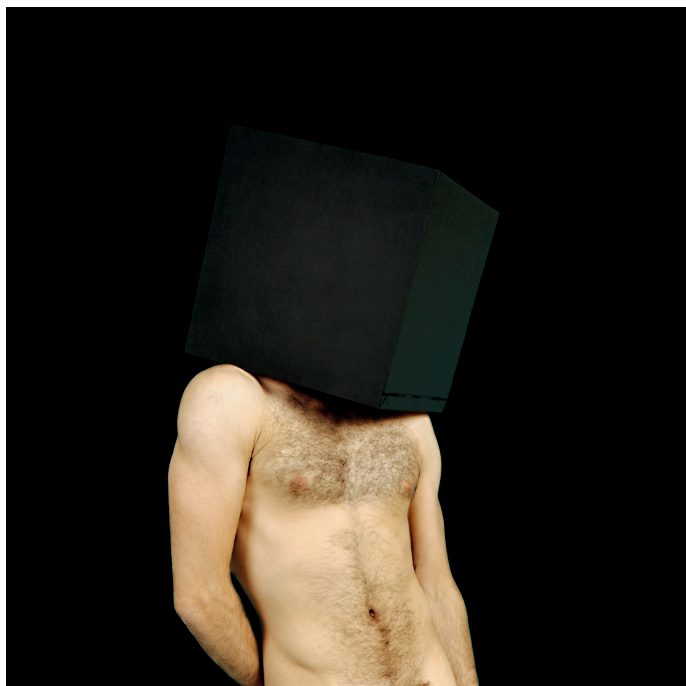

Autoportrait à la kabah, 2010

---

**Mehdi-Georges Lahlou**

*Autoportrait à la kabah*, 2010

C-print

Image: 60 x 60 cm or 100 x 100 cm

Edition of 4 ex + 2 AP

courtesy Galerie Dix9 Hélène Lacharmoise