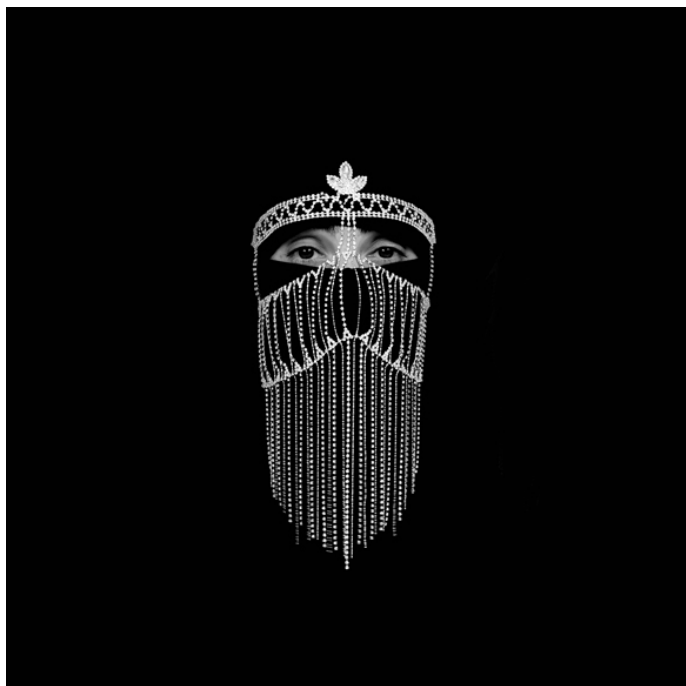

GALERIE DIX9 Hélène Lacharmoise

Créature pour Chaman 2 / Hommage à Pierre Molinier , 2012

Mehdi-Georges Lahlou

Créature pour Chaman 2 / Hommage à Pierre Molinier , 2012

Lambda print

Image: 70 x 70 cm or 150 x 150 cm