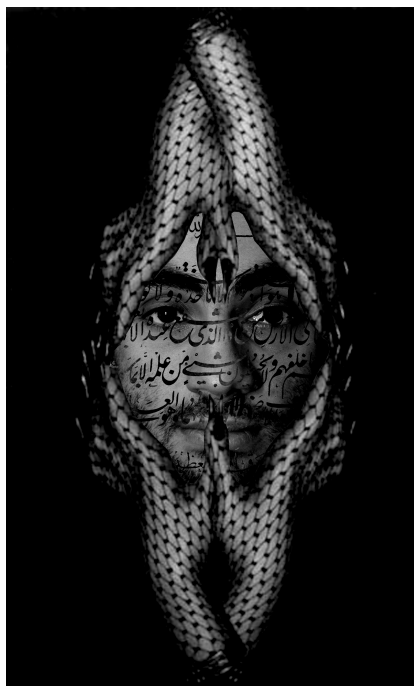

GALERIE DIX9 Hélène Lacharmoise

Portrait selon Molinier, 2007

Mehdi-Georges Lahlou

Portrait selon Molinier , 2007

C-print

Image: 70 x 50 cm

Edition of 4 ex + 2 AP

courtesy Galerie Dix9 Hélène Lacharmoise