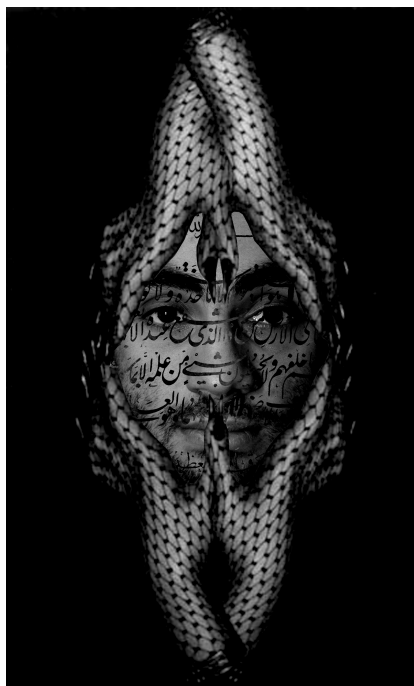

# GALERIE DIX9 Hélène Lacharmoise

Portrait selon Molinier, 2007

---

**Mehdi-Georges Lahlou**

*Portrait selon Molinier, 2007*

C-print

Image: 70 x 50 cm

Edition of 4 ex + 2 AP

courtesy Galerie Dix9 Hélène Lacharmoise