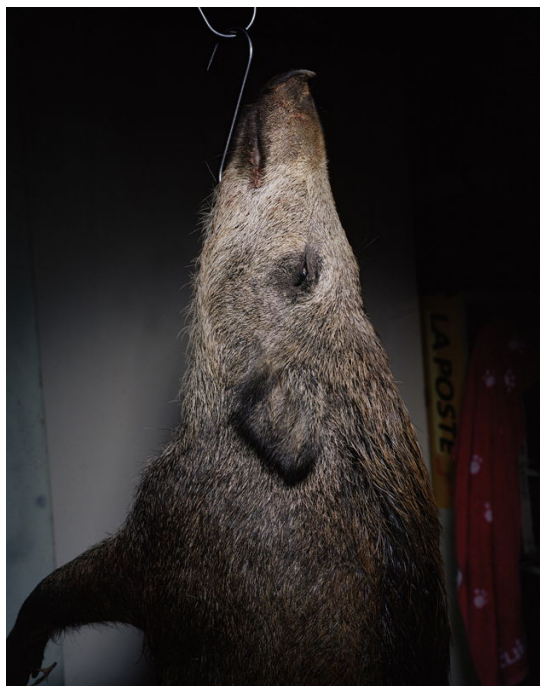

Le sanglier, 2010

Anne Golaz

Le sanglier, 2010

Série Chasses

55 x 70 cm

Unique artwork