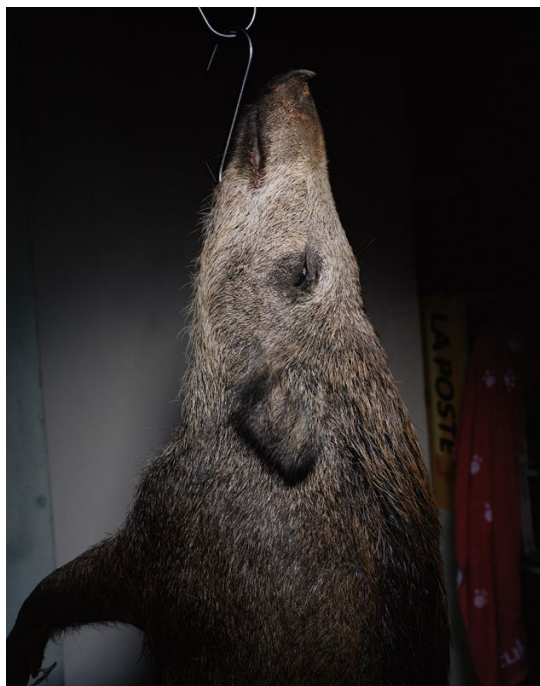

Le sanglier, 2010

---

**Anne Golaz**  
*Le sanglier*, 2010  
Série Chasses  
55 x 70 cm  
Unique artwork