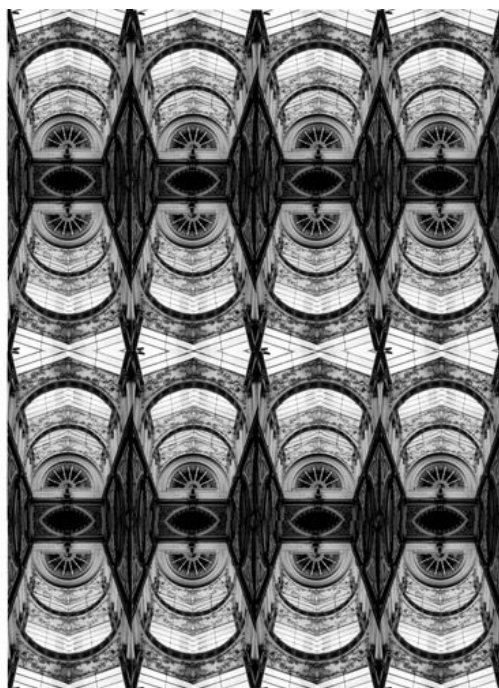

GALERIEPROJECT010 *Forme patron*

---

**Sophie Dulaurent**

*GALERIEPROJECT010 Forme patron*

Pastel on Canson paper board

21X28,5 cm

Unique artwork