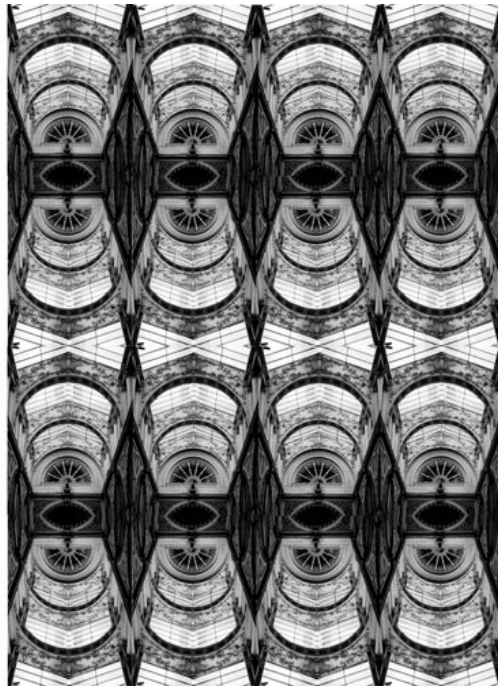

GALERIEPROJECT010 *Forme patron*

---

**Sophie Dulaurent**

*GALERIEPROJECT010 Forme patron*

Pastel on Canson paper board

21X28,5 cm

Unique artwork