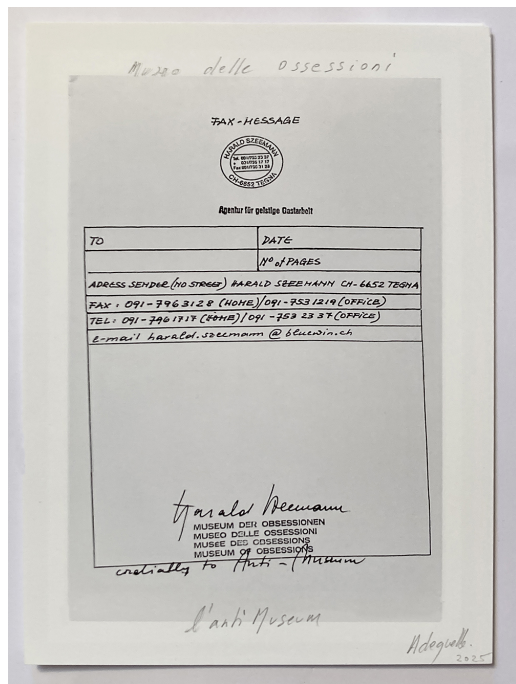

GALERIE DIX9 Hélène Lacharmoise

La carte d'Harry, 2025

Anne Deguelle

La carte d'Harry, 2025

serie de 10 ex

print, additional mention with pencil on each item

21x15 cm

Edition of 10 ex

Signé

courtesy Galerie Dix9 Hélène Lacharmoise

Description:

Szeemann card, 2025