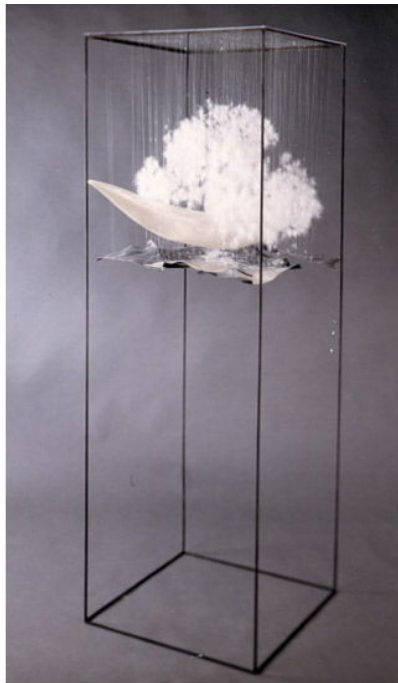

Bateau Plume

Françoise Coutant

Bateau Plume

métal, résine, plume

1,50 x 0,50 x 0,50 m

Unique artwork