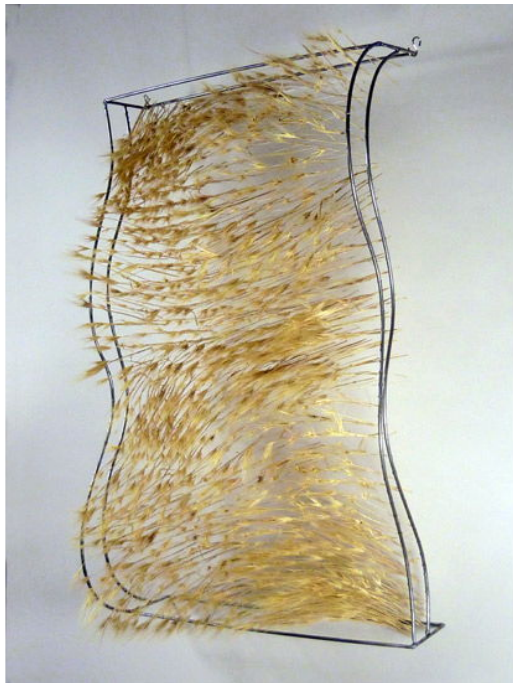

Bas-côté ronce

Françoise Coutant

Bas-côté ronce

Metal, bramble branch

80x50 cm

Unique artwork

Courtesy Galerie Dix9 Hélène Lacharmoise