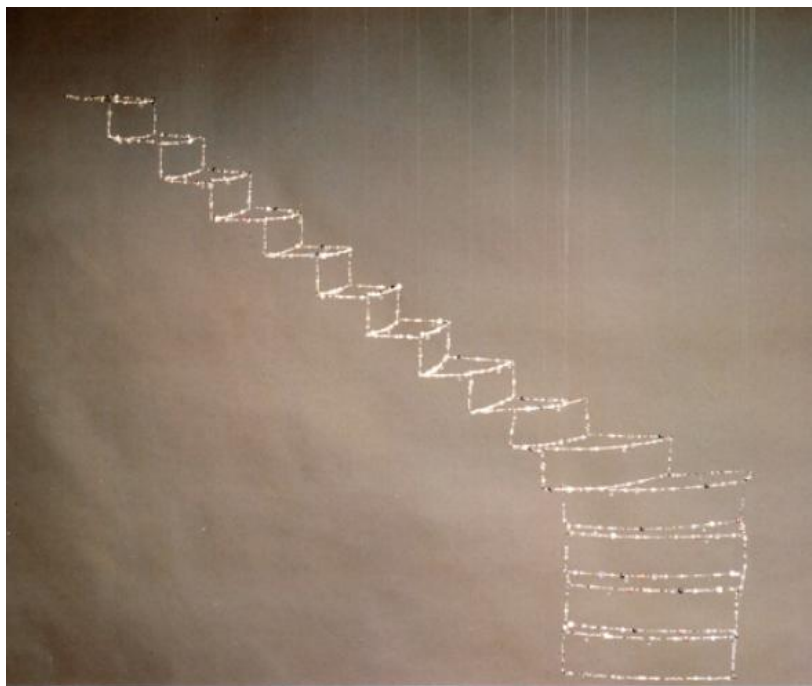

## Escalier dérobable

---

**Françoise Coutant**

*Escalier dérobable*

Beads, metal

120 x 80 x 30 cm

Unique artwork

Courtesy Galerie Dix9 - Hélène Lacharmoise