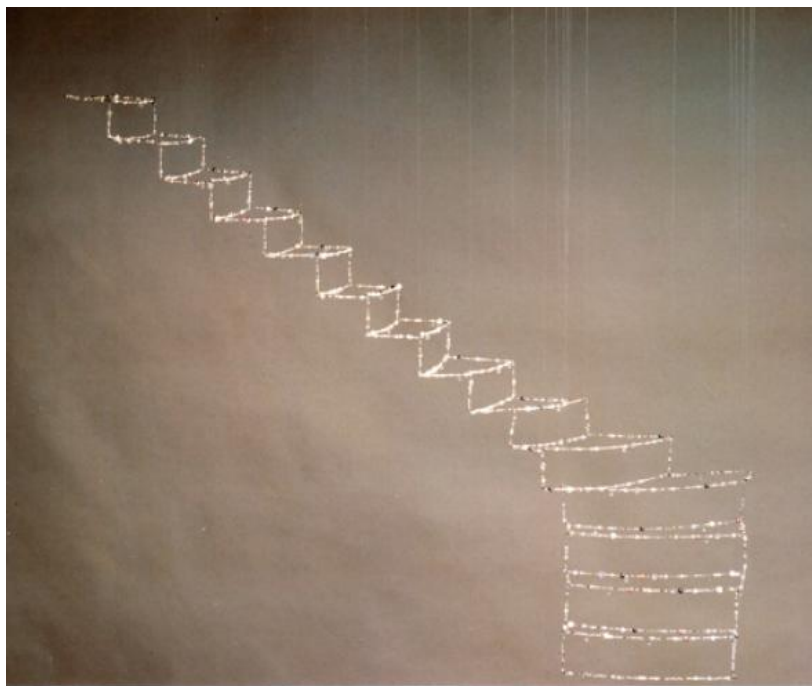

Escalier dérobable

Françoise Coutant

Escalier dérobable

Beads, metal

120 x 80 x 30 cm

Unique artwork

Courtesy Galerie Dix9 - Hélène Lacharmoise