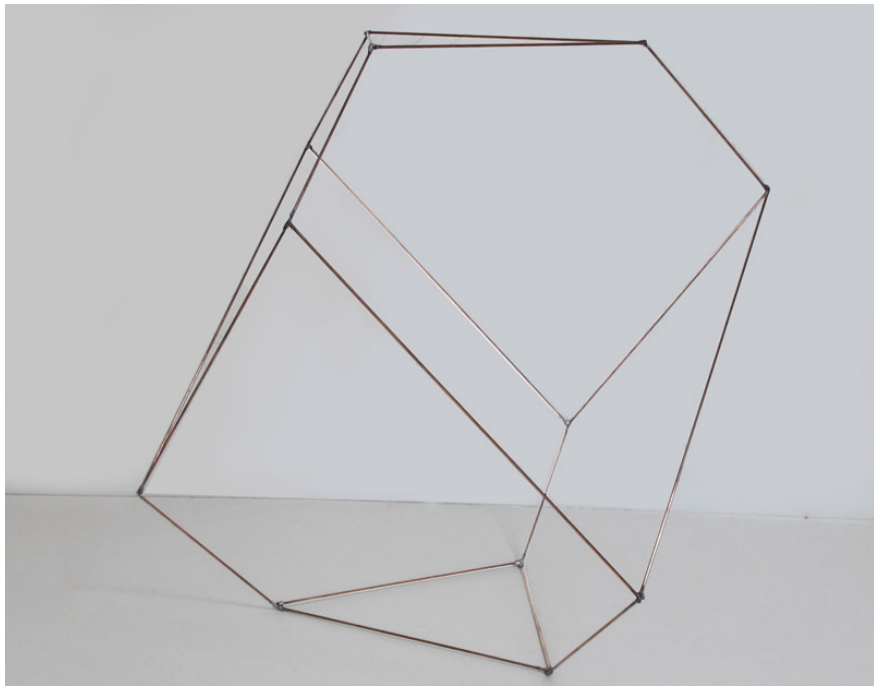

Polyèdre, 2014

Anne Deguelle

Polyèdre , 2014

Copper

61x65x47.5

Unique artwork

Courtesy Galerie Dix9 - Hélène Lacharmoise