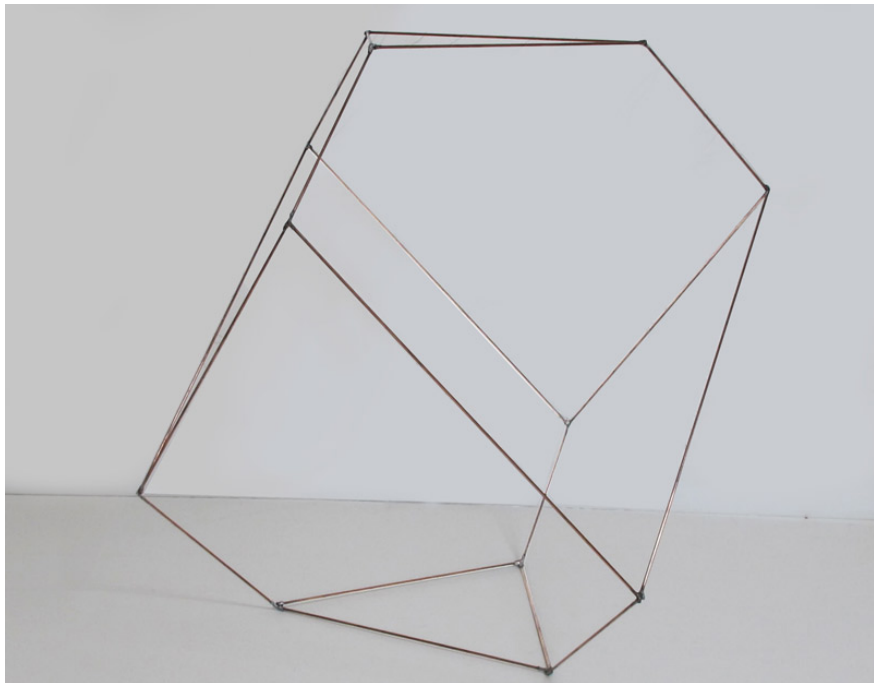

Polyèdre, 2014

Anne Deguelle

Polyèdre , 2014

Copper

61x65x47.5

Unique artwork

Courtesy Galerie Dix9 - Hélène Lacharmoise