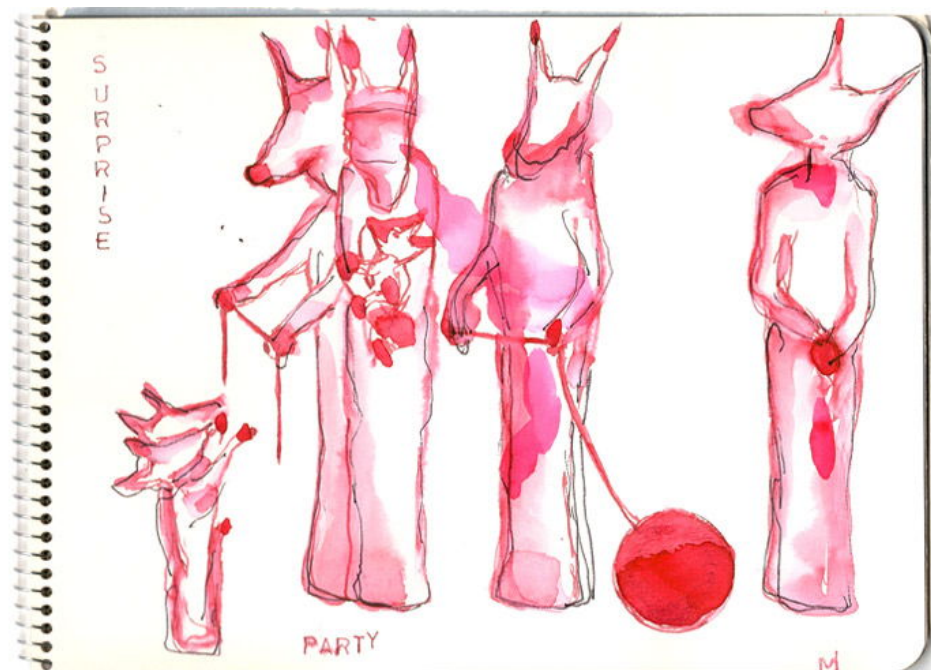

GALERIE DIX9 Hélène Lacharmoïse

Surprise Party - Extrait de l'album de dessins, 2009

Sheila Concari

Surprise Party - Extrait de l'album de dessins , 2009

Ink and gouache on paper

24,5 x 18 cm

Unique artwork

Courtesy Galerie Dix9 Hélène Lacharmoïse