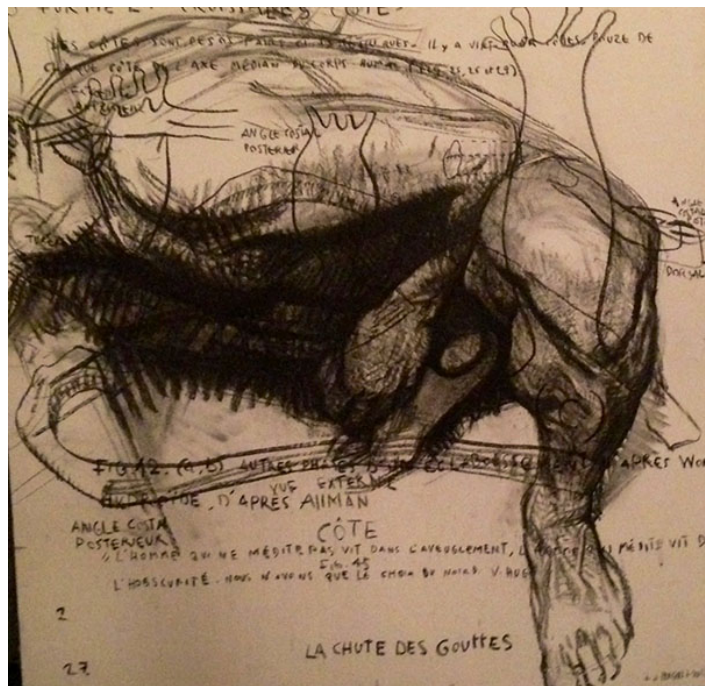

## Hommage à Bruno Schulz, 2013

---

**Joel Person**

*Hommage à Bruno Schulz, 2013*

charcoal on paper mounted on wood panel

80 x 80 cm

Unique artwork

courtesy Galerie Dix9 Hélène Lacharmoise