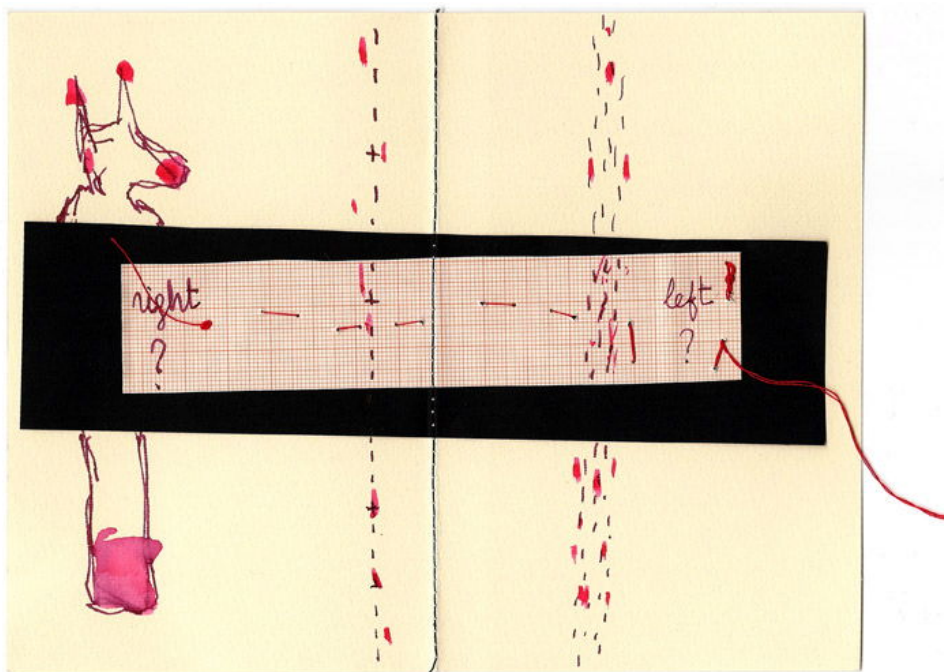

GALERIE DIX9 Hélène Lacharmoïse

Right / Left, 2009

Sheila Concari

Right / Left, 2009

Série Glad Days - contacter la galerie pour les visuels

Ink and gouache on cardboard

20 x 15,4cm

Unique artwork

Courtesy Galerie Dix9 Hélène Lacharmoïse