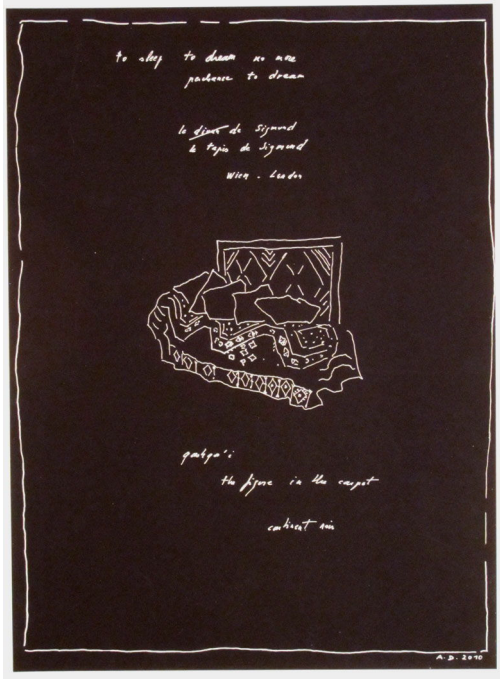

GALERIE DIX9 Hélène Lacharmoise

Tapis de Sigmund 7, 2010

Anne Deguelle

Tapis de Sigmund 7, 2010

black background, pigment ink

Image: 28 x 20 cm

Unique artwork

courtesy Galerie Dix9 Hélène Lacharmoise