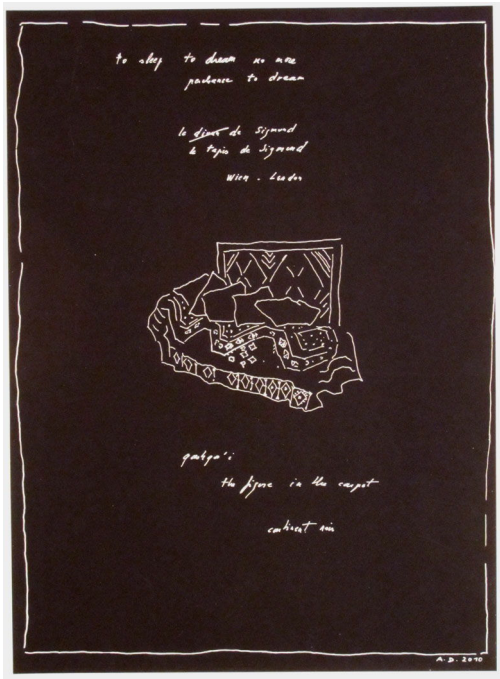

GALERIE DIX9 Hélène Lacharmoise

Tapis de Sigmund 7, 2010

Anne Deguelle

Tapis de Sigmund 7, 2010

black background, pigment ink

Image: 28 x 20 cm

Unique artwork

courtesy Galerie Dix9 Hélène Lacharmoise