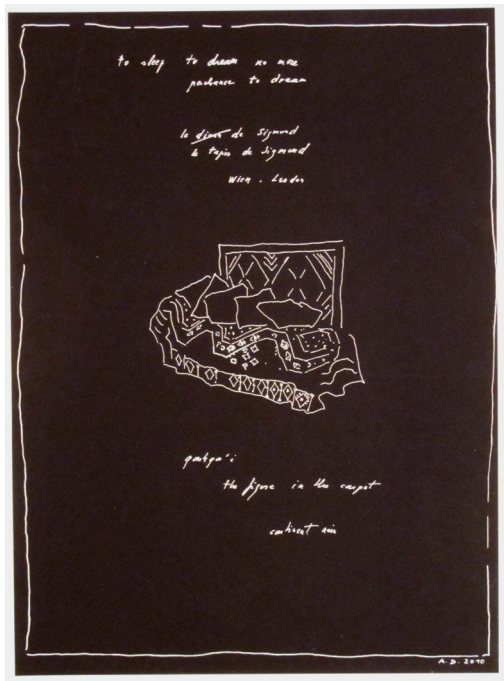

Tapis de Sigmund 7, 2010

Anne Deguelle

Tapis de Sigmund 7, 2010

black background, pigment ink

Image: 28 x 20 cm

Unique artwork

courtesy Galerie Dix9 Hélène Lacharmoise