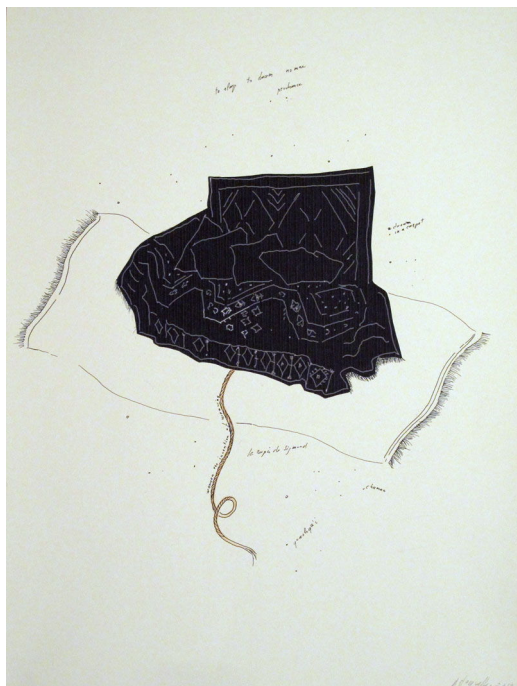

## Tapis de Sigmund 5, 2010

---

**Anne Deguelle**

*Tapis de Sigmund 5, 2010*

mixed media on paper

40 x 30 cm

Unique artwork

courtesy Galerie Dix9 Hélène Lacharmoise