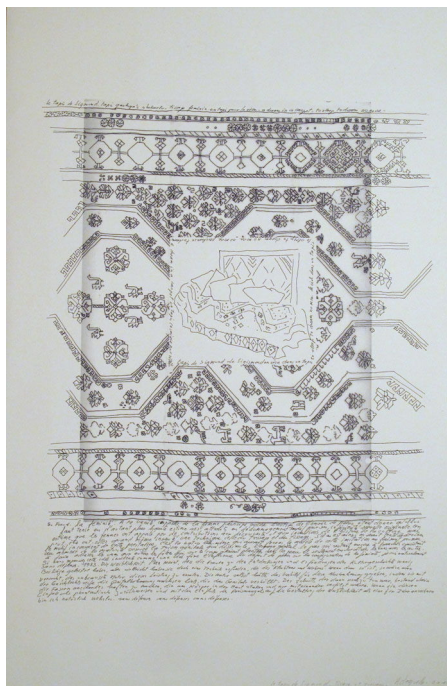

GALERIE DIX9 Hélène Lacharmoise

Tapis de Sigmund 2, 2010

Anne Deguelle

Tapis de Sigmund 2, 2010

white background, chine ink on paper

50 x 32,7 cm

Unique artwork

courtesy Galerie Dix9 Hélène Lacharmoise