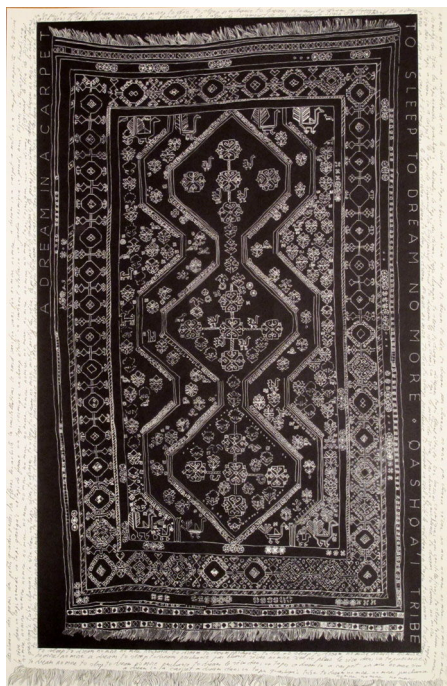

Tapis de Sigmund 1, 2010

Anne Deguelle

Tapis de Sigmund 1, 2010

black background, crayon, china ink, pigment ink

49,5 x 32,5 cm

Unique artwork

courtesy Galerie Dix9 Hélène Lacharmoise