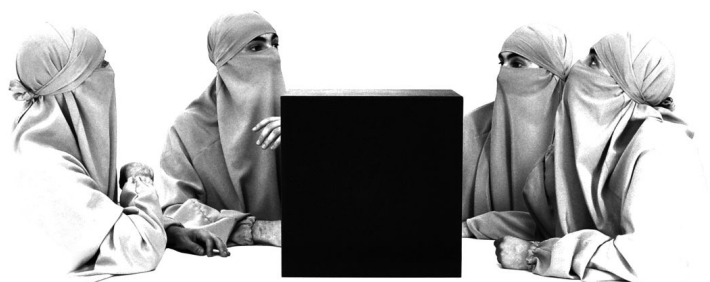

GALERIE DIX9 Hélène Lacharmoise

The Assembly, 2011

Mehdi-Georges Lahlou

The Assembly, 2011

Lambda print

Image: 82,08 x 120 cm

Edition of 4 ex + 2 AP

courtesy Galerie Dix9 Hélène Lacharmoise