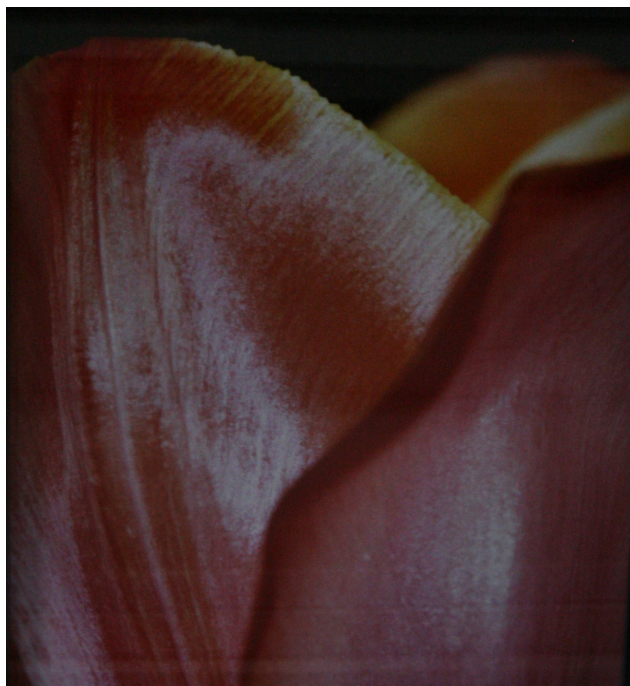

GALERIE DIX9 Hélène Lacharmoise

Tulipe , 1990

Unglee

Tulipe , 1990

tirage cibachrome, encadrement boîte

50 x 40 cm

Pièce unique

courtesy Galerie Dix9 Hélène Lacharmoise