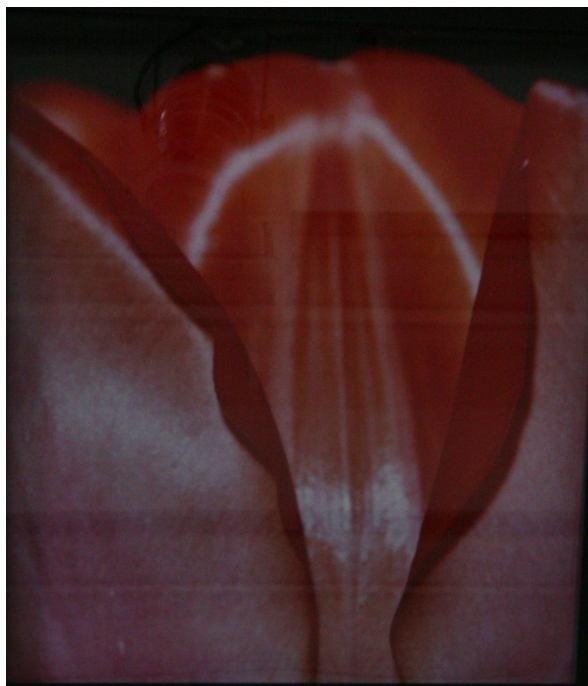

GALERIE DIX9 Hélène Lacharmoise

Tulipe , 1990

Unglee

Tulipe , 1990

tirage cibachrome, encadrement boîte

50 x 40 cm

Pièce unique

courtesy Galerie Dix9 Hélène Lacharmoise