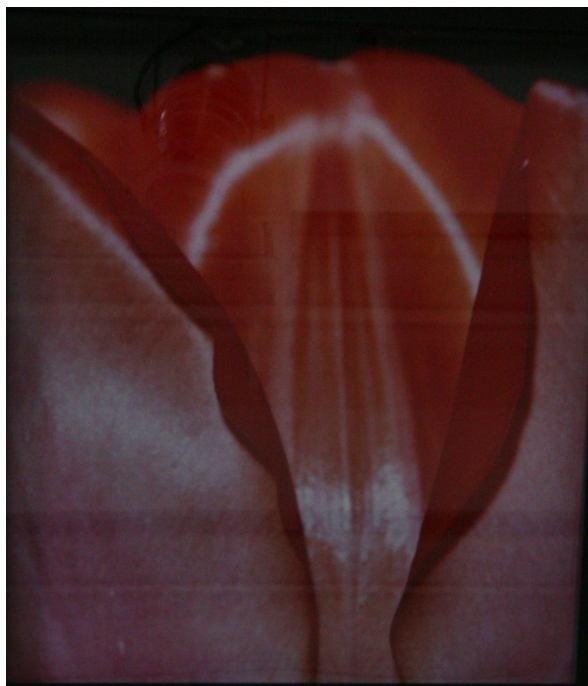

# GALERIE DIX9 Hélène Lacharmoise

Tulipe , 1990

---

**Unglee**

*Tulipe* , 1990

tirage cibachrome, encadrement boîte

50 x 40 cm

Pièce unique

courtesy Galerie Dix9 Hélène Lacharmoise