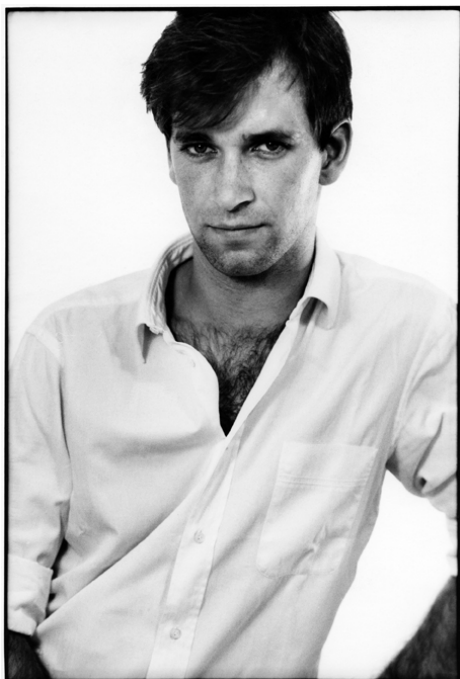

GALERIE DIX9 Hélène Lacharmoise

Aldo Mettezetti , 1980

Unglee

Aldo Mettezetti , 1980

tirage baryté

Image : 30 x 24 cm

Pièce unique

courtesy Galerie Dix9 Hélène Lacharmoise