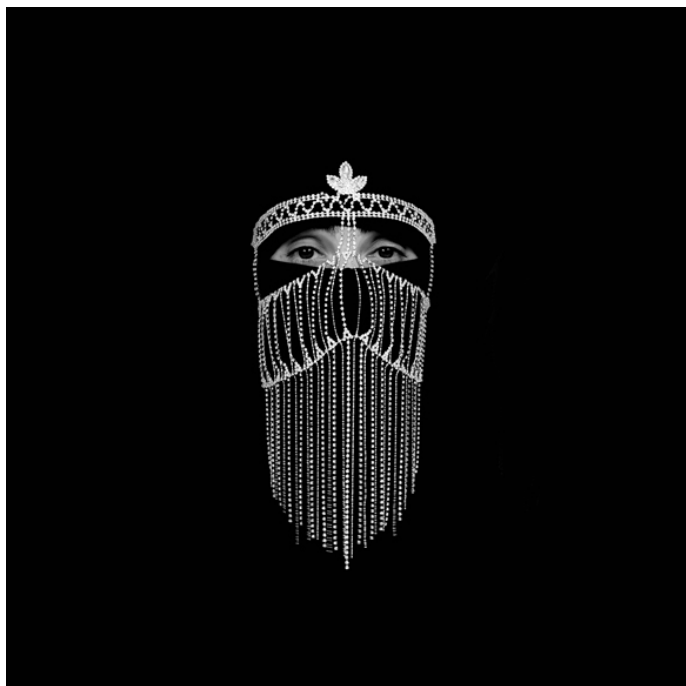

GALERIE DIX9 Hélène Lacharmoise

Créature pour Chaman 2 / Hommage à Pierre Molinier , 2012

Mehdi-Georges Lahlou

Créature pour Chaman 2 / Hommage à Pierre Molinier , 2012

Tirage Lambda

Image : 70 x 70 cm ou 150 x 150 cm