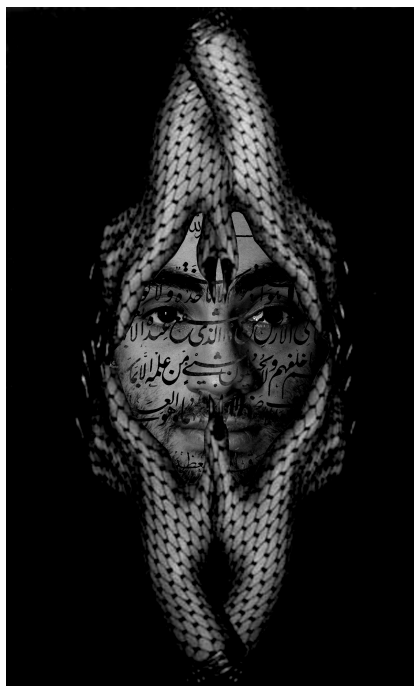

GALERIE DIX9 Hélène Lacharmoise

Portrait selon Molinier, 2007

Mehdi-Georges Lahlou

Portrait selon Molinier, 2007

C-print

Image : 70 x 50 cm

Edition de 4 ex + 2 AP

courtesy Galerie Dix9 Hélène Lacharmoise