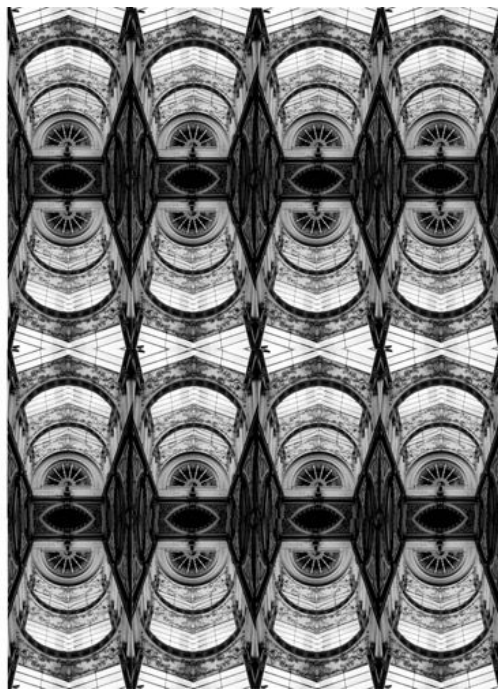

HANOIPROJECT09, Forme patron

Sophie Dulaurent

HANOIPROJECT09, Forme patron

pastel sur papier canson, planche

21 x 28,5 cm

Pièce unique