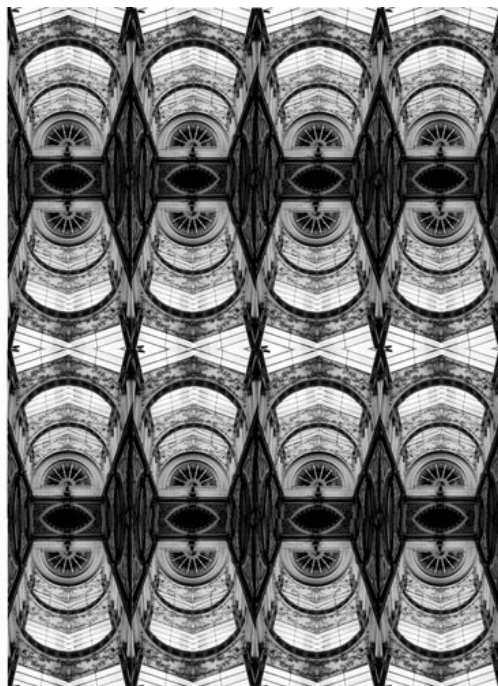

GALERIEPROJECT010 *Forme patron*

Sophie Dulaurent

GALERIEPROJECT010 Forme patron

Pastel sur papier Canson planche

21X28,5 cm

Pièce unique