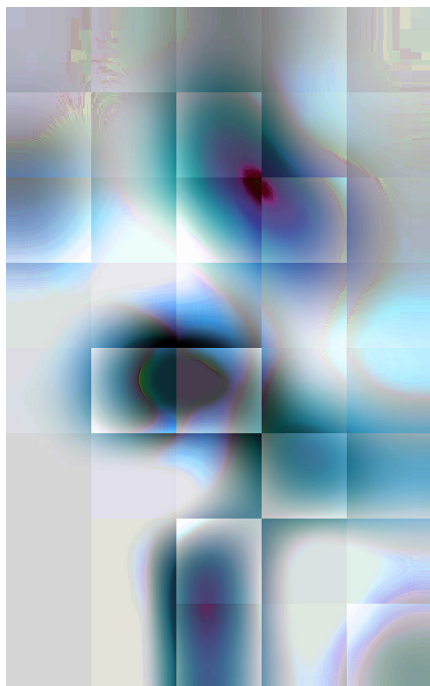

# GALERIE DIX9 Hélène Lacharmoise

Ka Cla, 2022

---

**Sebastian Riemer**

*Ka Cla*, 2022

serie Screens

impression pigmentaire, verre musée, cadre aluminium thermolaqué gris

Image : 225x146 cm

Edition de 3 ex + 2 AP

courtesy Galerie Dix9 Hélène Lacharmoise

N° Inv. Medium 2