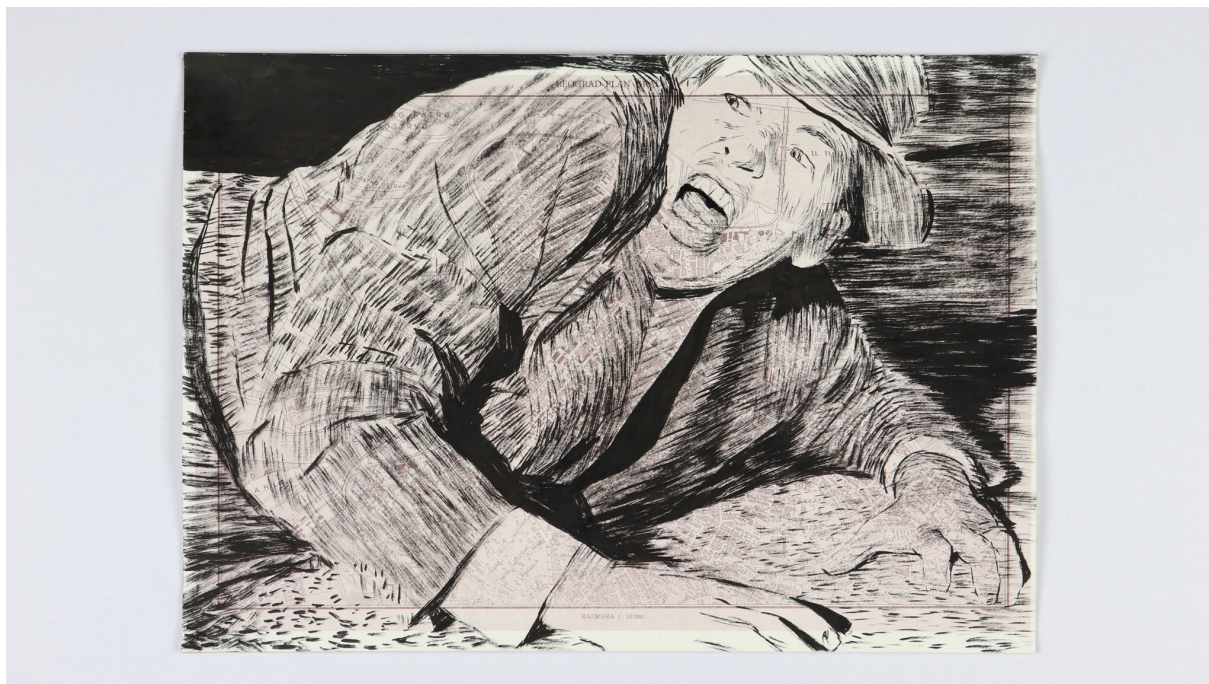

GALERIE DIX9 Hélène Lacharmoise

Frame for the Plot #9, 2020-2021

Nemanja Nikolic

Frame for the Plot #9 , 2020-2021

encre sur carte géographique

50x35 cm

Pièce unique

courtesy Galerie Dix9 Hélène Lacharmoise

Description :

Le dessin est fait sur une carte de Belgrade.