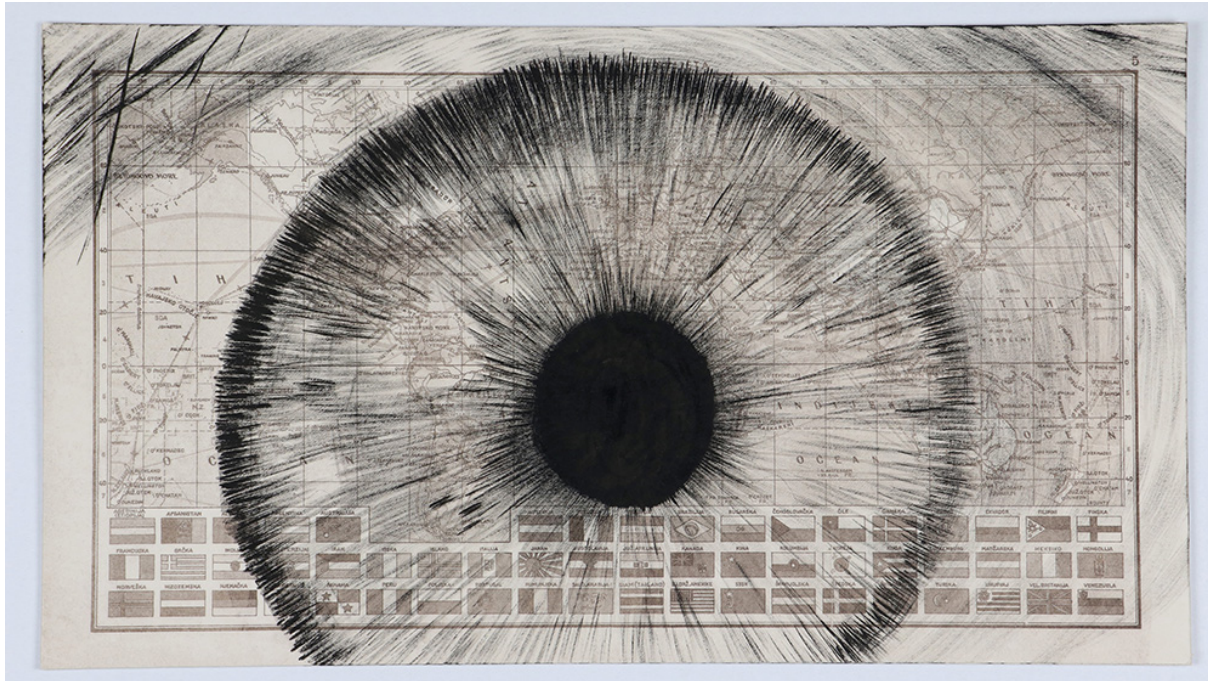

GALERIE DIX9 Hélène Lacharmoïse

Frame for the Plot #1, 2020 - 2021

Nemanja Nikolic

Frame for the Plot #1 , 2020 - 2021

encre sur carte géographique

4 dessins, 50x25 cm chacun

Pièce unique

courtesy Galerie Dix9 Hélène Lacharmoïse

Description :

Les dessins sont faits sur des cartes politiques du monde datant des années 60. Ils sont inspirés d'une scène du film "Odyssee de l'Espace" de Stanley Kubrick (1968).