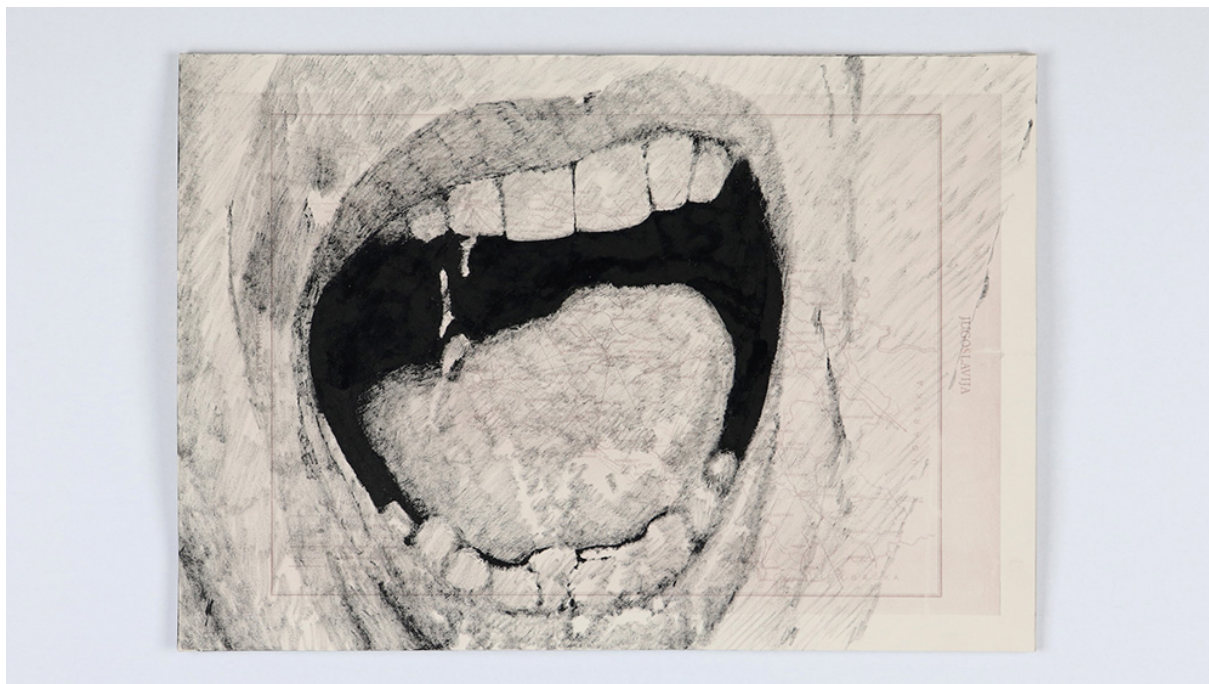

The Plot sequence #141, 2020 - 2021

---

**Nemanja Nikolic**

*The Plot sequence #141 , 2020 - 2021*

encre sur cartes géographiques

15 dessins, 50x35 cm chacun

Pièce unique

courtesy Galerie Dix9 Hélène Lacharmoise

Description :

Les dessins sont faits sur des cartes de l'ex Yougoslavie. Ils sont inspirés d'une scène du film "Psychose" d'Alfred Hitchcock (1960).