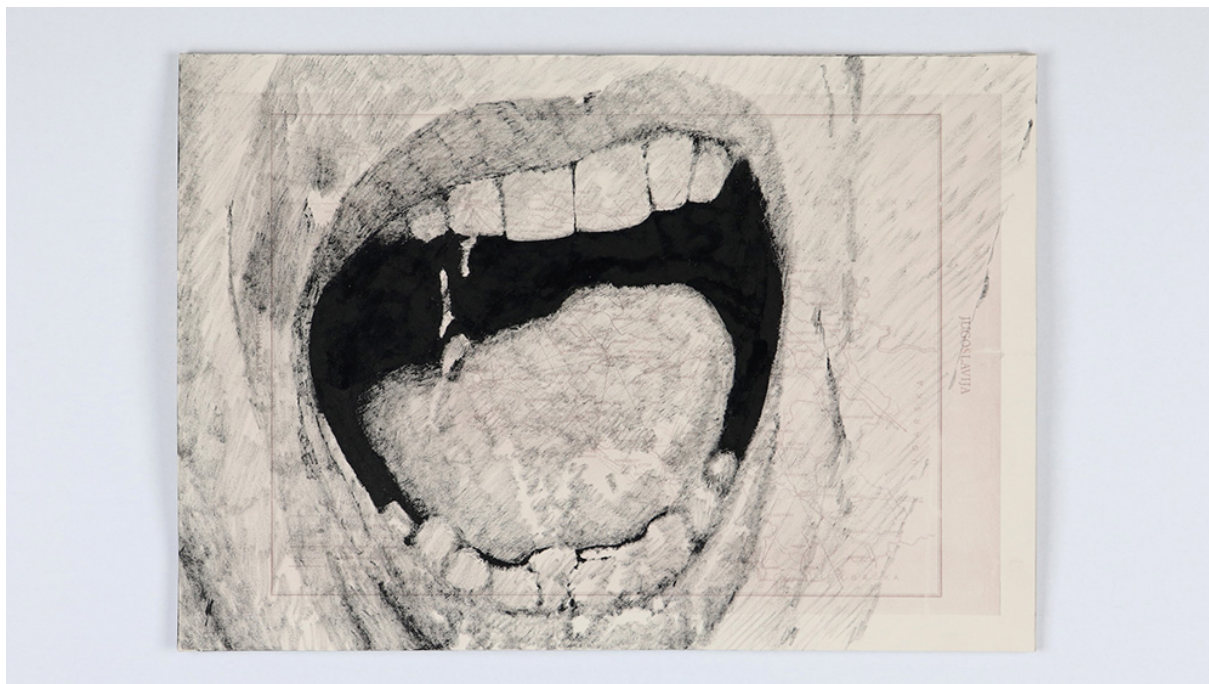

The Plot sequence #141, 2020 - 2021

Nemanja Nikolic

The Plot sequence #141 , 2020 - 2021

encre sur cartes géographiques

15 dessins, 50x35 cm chacun

Pièce unique

courtesy Galerie Dix9 Hélène Lacharmoise

Description :

Les dessins sont faits sur des cartes de l'ex Yougoslavie. Ils sont inspirés d'une scène du film "Psychose" d'Alfred Hitchcock (1960).