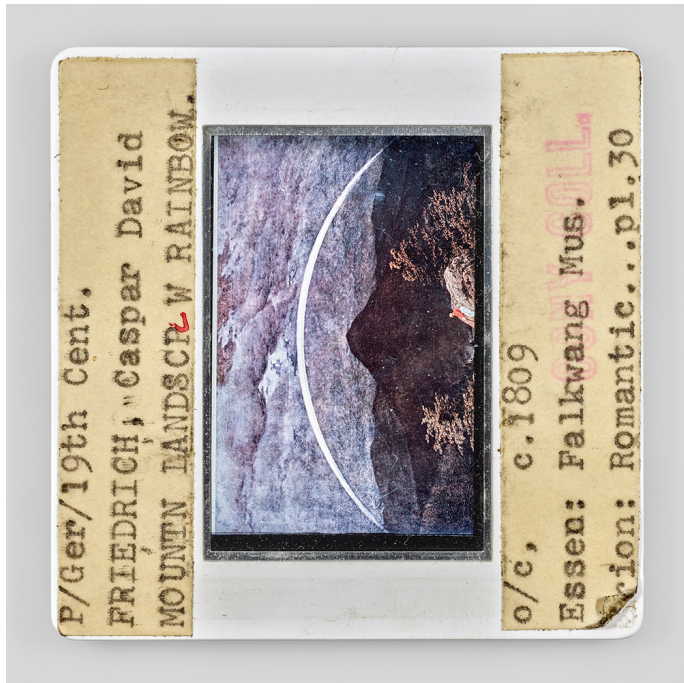

GALERIE DIX9 Hélène Lacharmoise

P /Ger /19th Cent. FRIEDRICH Caspar David, MOUNTN LANDSCPL W RAINBOW. o / c 1809, Essen Falkwang Mus. rion Romantic pl 30 CCNY COLL, 2021

Sebastian Riemer

P /Ger /19th Cent. FRIEDRICH Caspar David, MOUNTN LANDSCPL W RAINBOW. o / c 1809, Essen Falkwang Mus. rion Romantic pl 30 CCNY COLL 2021

serie Stills

C-print sous plexi, cadre aluminium blanc (white powder coated)

Image : 180x180 cm

Edition de 3 ex + 2 AP

courtesy Galerie Dix9 Hélène Lacharmoise

Description :

Par une reproduction en très haute définition et un agrandissement extrême du format, Sebastian Riemer met en lumière la source première de la diapositive et toutes les strates de temps qu'elle a accumulés dès lors, révélant ainsi ce que nous ne pouvions pas voir. Il apparaît que les images des diapositives ne proviennent pas directement des œuvres d'art. À regarder la grille d'impression et les points colorés, il s'agit plutôt de reproductions à partir de livres ou imprimés.

En outre, l'image reproduisant des œuvres d'art d'une part, les annotations inscrites sur les bords blancs d'autre part, témoignent de l'utilisation manifeste de ces diapositives pour illustrer des cours d'histoire de l'art.