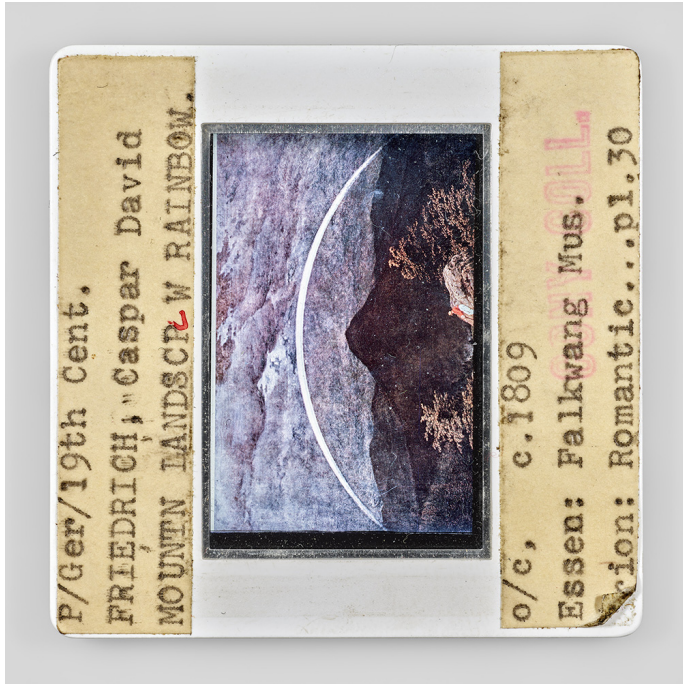

# GALERIE DIX9 Hélène Lacharmoise

P /Ger /19th Cent. FRIEDRICH Caspar David, MOUNTN LANDSCPL W RAINBOW. o / c 1809, Essen Falkwang Mus. rion Romantic pl 30 CCNY COLL, 2021

---

## Sebastian Riemer

P /Ger /19th Cent. FRIEDRICH Caspar David, MOUNTN LANDSCPL W RAINBOW. o / c 1809, Essen Falkwang Mus. rion Romantic pl 30 CCNY COLL 2021

### Description :

Par une reproduction en très haute définition et un agrandissement extrême du format, Sebastian Riemer met en lumière la source première de la diapositive et toutes les strates de temps qu'elle a accumulés dès lors, révélant ainsi ce que nous ne pouvions pas voir. Il apparaît que les images des diapositives ne proviennent pas directement des œuvres d'art. À regarder la grille d'impression et les points colorés, il s'agit plutôt de reproductions à partir de livres ou imprimés.

En outre, l'image reproduisant des œuvres d'art d'une part, les annotations inscrites sur les bords blancs d'autre part, témoignent de l'utilisation manifeste de ces diapositives pour illustrer des cours d'histoire de l'art.