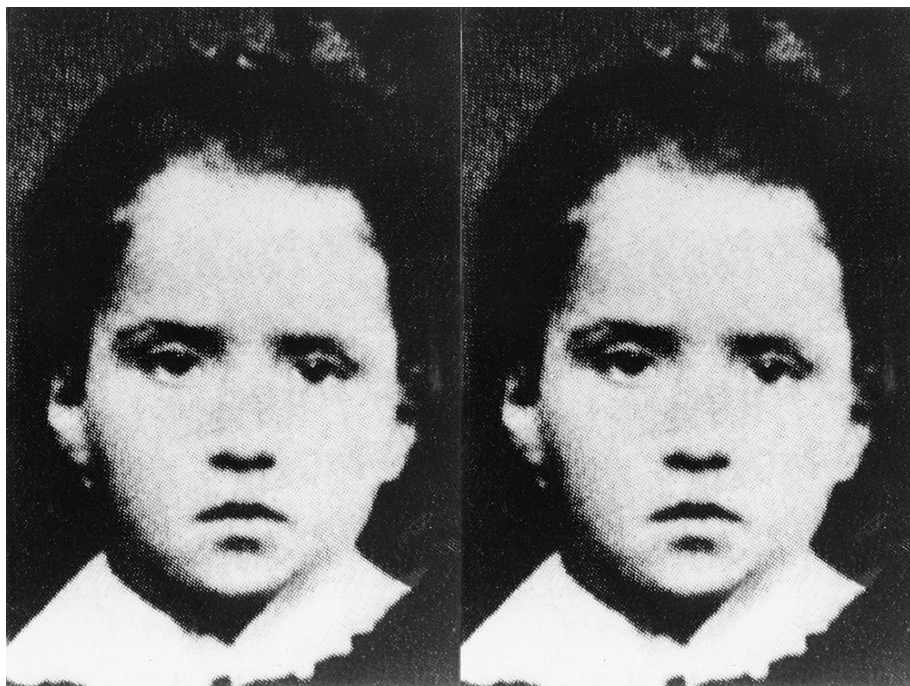

# GALERIE DIX9 Hélène Lacharmoise

Double Portrait, Gertrude Stein, 1997

---

**Anne Deguelle**

*Double Portrait, Gertrude Stein, 1997*

serie Double Portrait

tirage argentique noir et blanc

Image : 2x (120x80 cm)

Edition de 3 ex + 1 AP

courtesy Galerie Dix9 Hélène Lacharmoise