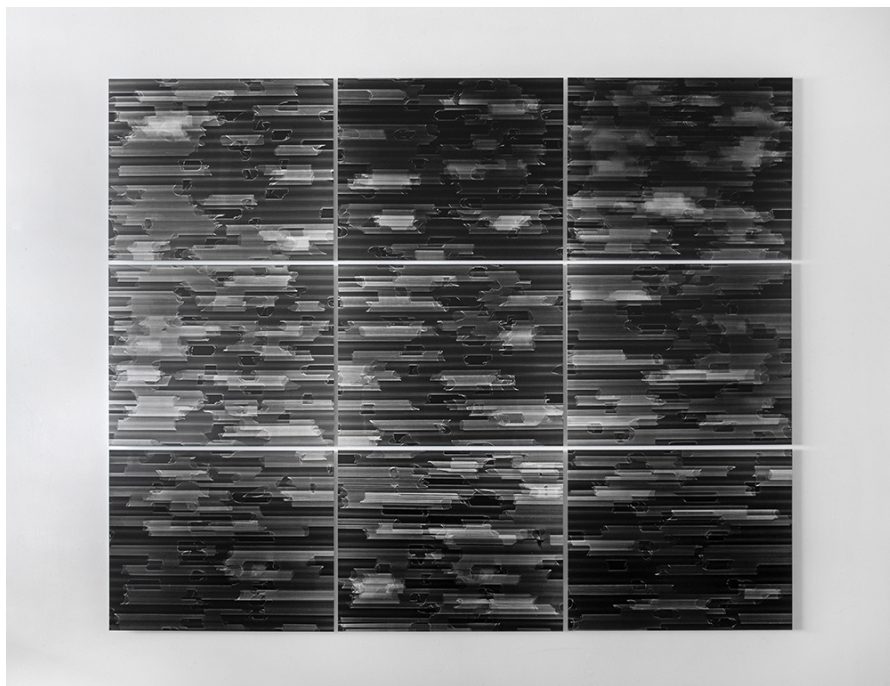

# GALERIE DIX9 Hélène Lacharmoise

Rayonnement fossile (mc9-a), 12 016-12 021

---

**Vincent Lemaire**

*Rayonnement fossile (mc9-a), 12 016-12 021*

9 photogrammes, tirages argentiques sur papier ilford baryté brillant

Image : 298 x 246 x 1,5 cm (chaque tirage 48 x 60 x 1,5 cm)

Pièce unique

courtesy Galerie Dix9 Hélène Lacharmoise