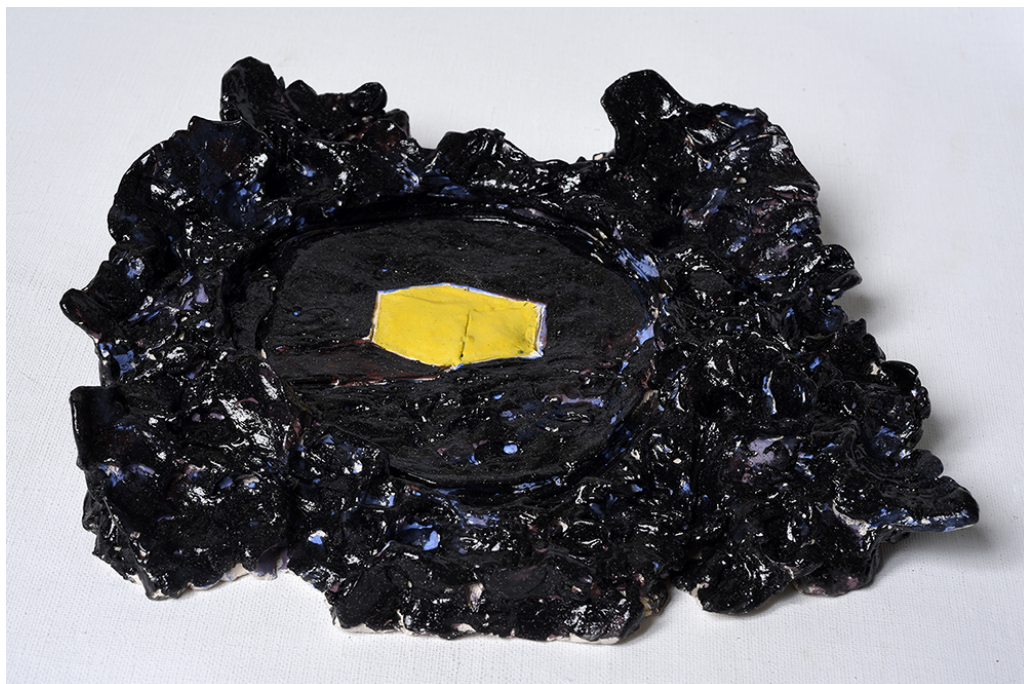

Intra Spiritus, 2021

---

**Karine Hoffman**

*Intra Spiritus*, 2021

terre cuite émaillée

23x20x3 cm

Pièce unique

courtesy Galerie Dix9 Hélène Lacharmoise