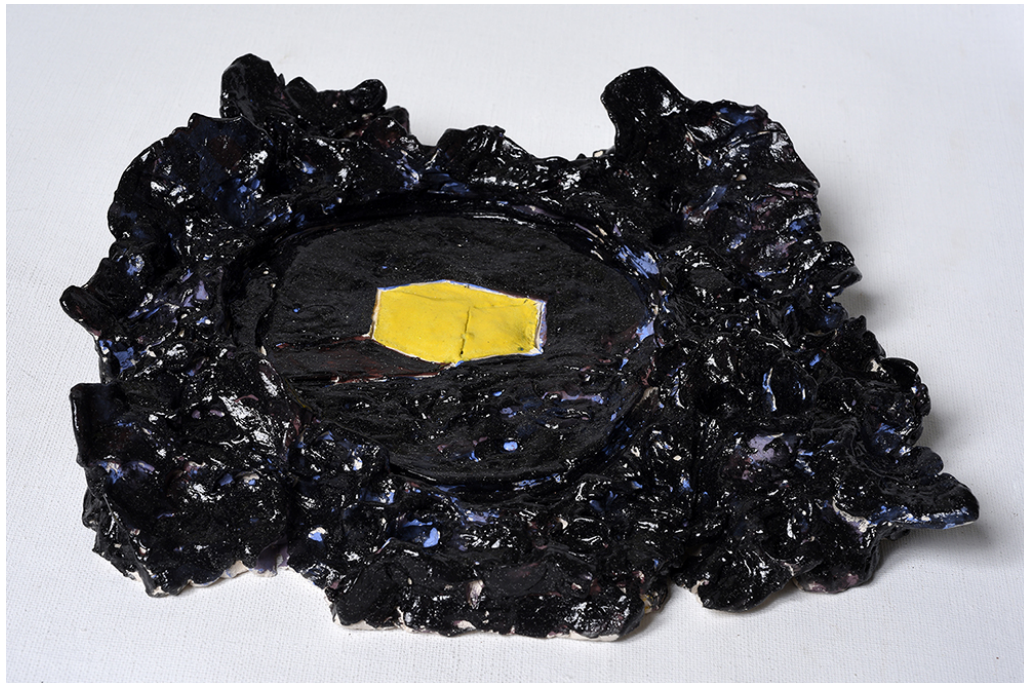

Intra Spiritus, 2021

---

**Karine Hoffman**

*Intra Spiritus*, 2021

terre cuite émaillée

23x20x3 cm

Pièce unique

courtesy Galerie Dix9 Hélène Lacharmoise