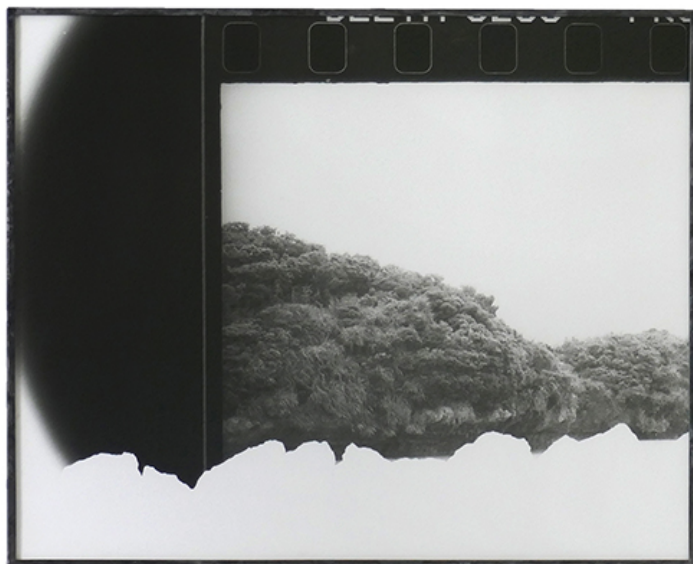

# GALERIE DIX9 Hélène Lacharmoise

Glissement Variable (Convergent), 12 020 EH

---

## Vincent Lemaire

*Glissement Variable (Convergent)*, 12 020 EH  
diptyque de photogrammes et tirages argentiques  
Encadrement : 62 x 50.5 x 1 cm chaque  
Pièce unique  
courtesy Galerie Dix9 Hélène Lacharmoise