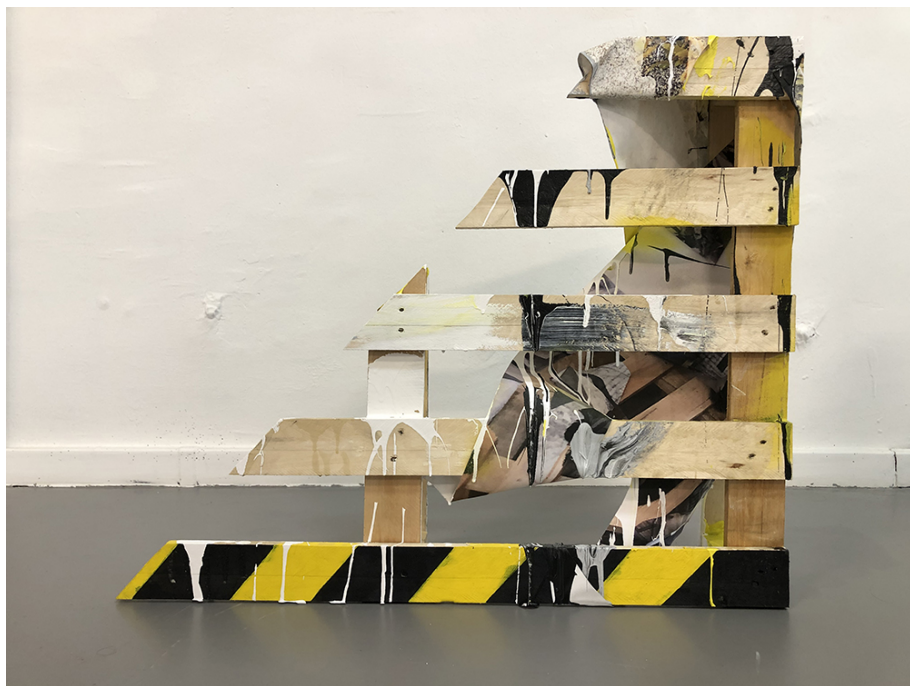

Dream Pallet IV, 2020

Louisa Marajo

Dream Pallet IV, 2020

serie Dream Pallet

technique mixte sur bois et toile

80x67x13cm

Pièce unique

courtesy Galerie Dix9 Hélène Lacharmoise