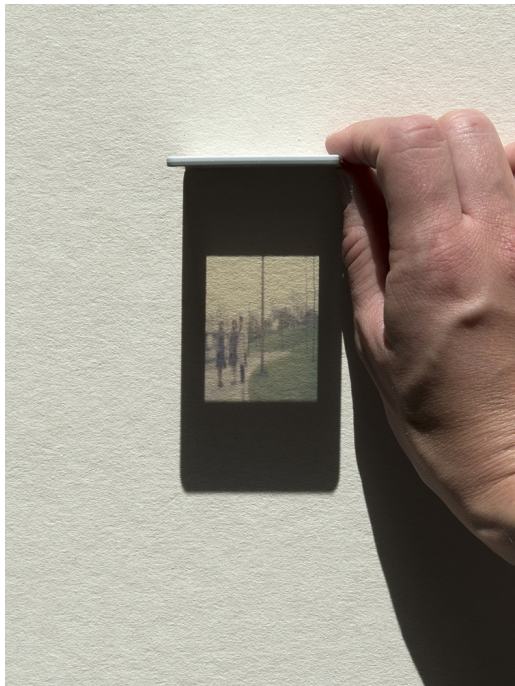

GALERIE DIX9 Hélène Lacharmoise

BWS 3825 (after Rainfall in Munich), 2018

Morgaine Schäfer

BWS 3825 (after Rainfall in Munich) , 2018

serie Explanatory

impression jet d'encre

Image : 80x60 cm

Encadrement : 84x64 cm

Edition de 3 ex + 2 AP

courtesy Galerie Dix9 Hélène Lacharmoise