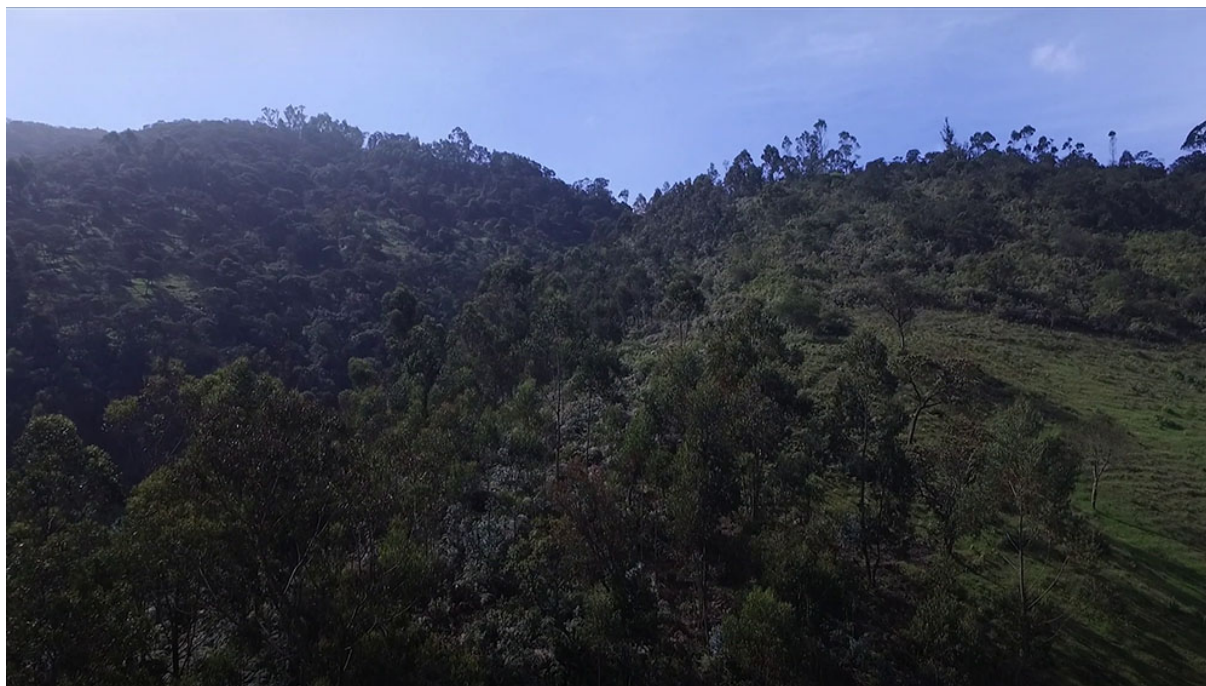

# GALERIE DIX9 Hélène Lacharmoise

Deep Time Interpretation- second try, 2019

---

## Leyla Cardenas

*Deep Time Interpretation- second try , 2019*

video Blue Ray, couleur, son, Reflective Mylar

6'

Edition de 3 ex + 1 AP

courtesy Galerie Dix9 Hélène Lacharmoise

### Description :

"Interpretation of Deep Time » est une installation centrée sur une vidéo filmée dans les alentours de Bogota. La caméra progresse verticalement le long d'un mur de pierre en ruine, enseveli dans la montagne érodée. Cette lecture verticale des strates horizontales vers le haut et vers le bas se traduit dans un continuum d'un présent absolu, sans début ni fin. Les images deviennent objet de méditations complexes sur le temps et les cycles de transformation/destruction. Elles se fondent dans le sol de l'espace de projection mais s'écrasent soudainement dans une nappe réflexive fixée sur ce sol, subvertissant ainsi le récit même.