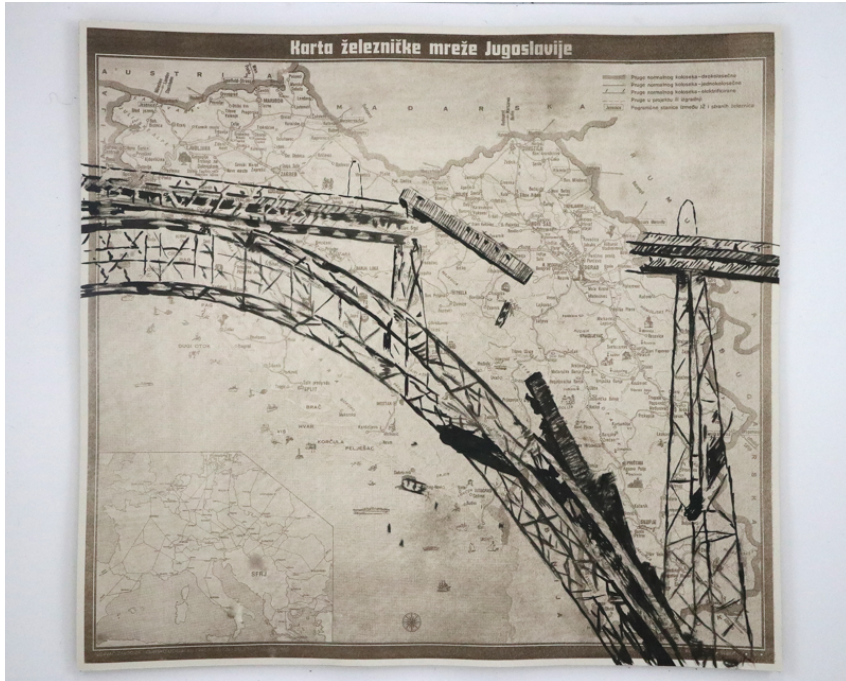

GALERIE DIX9 Hélène Lacharmoise

Train #12, 2018

Nemanja Nikolic

Train #12 , 2018

serie Uncontained Images

encre sur carte ferroviaire

17 dessins - 50,3 x 46,3 cm chacun

Pièce unique

courtesy Galerie Dix9 Hélène Lacharmoise

N° Inv. NNUI17

Description :

Les dessins de cette séquence sont réalisés sur des cartes ferroviaires sérigraphiées de l'ex Yougoslavie. Ils sont inspirés du film "Le Pont de Cassandra" de Georges Pan Cosmatos, 1976.