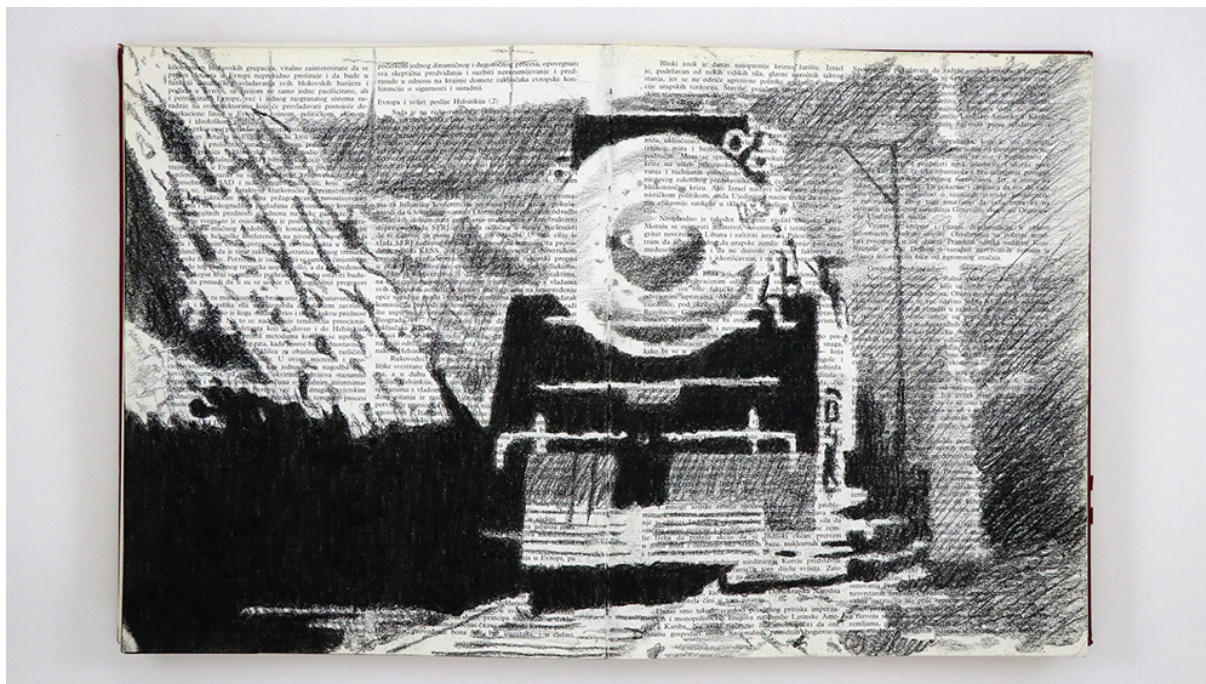

GALERIE DIX9 Hélène Lacharmoise

The Plot Sequence #9 (Train #1), 2018

Nemanja Nikolic

The Plot Sequence #9 (Train #1), 2018

serie The Plot

encre sur pages de livre

25 dessins - 47,3x29,3 cm chacun

Pièce unique

courtesy Galerie Dix9 Hélène Lacharmoise

N° Inv. NNU106

Description :

Les dessins de cette séquence sont réalisés sur des pages du livre "Tito Party" (Biographie de Tito). Ils sont inspirés du film "L'Enigme du Chicago Express" (The Narrow Margin) de Richard Fleischer (1952).