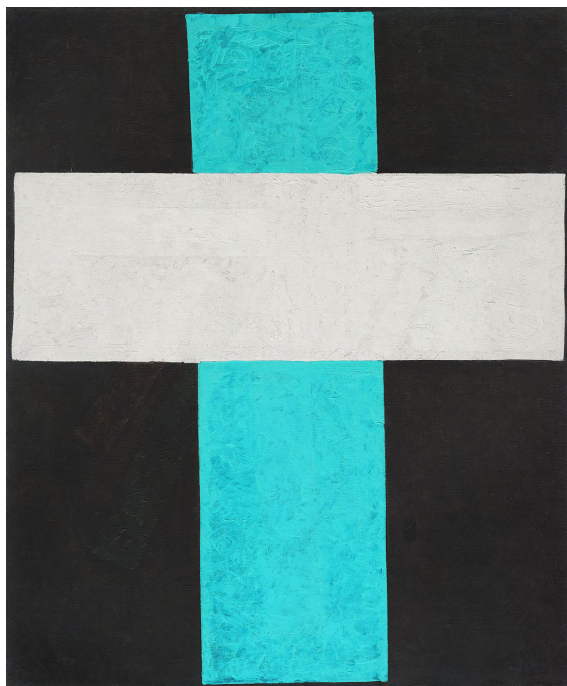

HSCR, 2017

---

**Sebastian Riemer**

*HSCR*, 2017

C-Print

Image : 88x73cm

Edition de 5 ex + 2 AP

Courtesy Galerie Dix9 - Hélène Lacharmoise

Description :

L'image source est une peinture de Malevich.

Photographiée par Riemer, le tirage en négatif révèle toute la matérialité de l'image. Le format de la peinture a été conservé.

Expositions :

"Luther et l'Avant-Garde", Wittenberg/Kassel/Berlin, DE, 2017