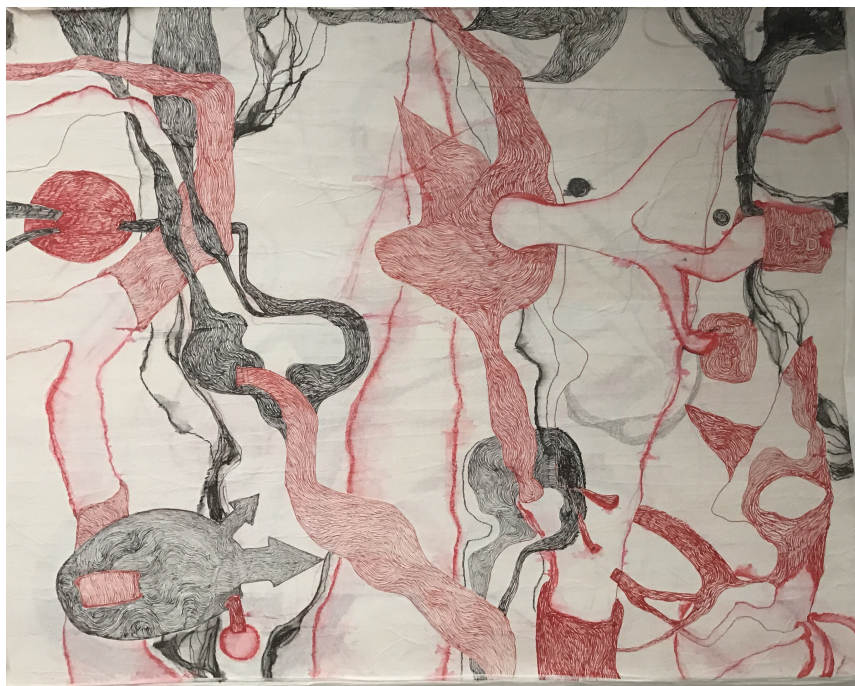

Old Soul, 2016

Sheila Concari

Old Soul, 2016

encre, aquarelle, pastel et papier de soie sur toile

92x72cm

Pièce unique

Courtesy Galerie Dix9 - Hélène Lacharmoise