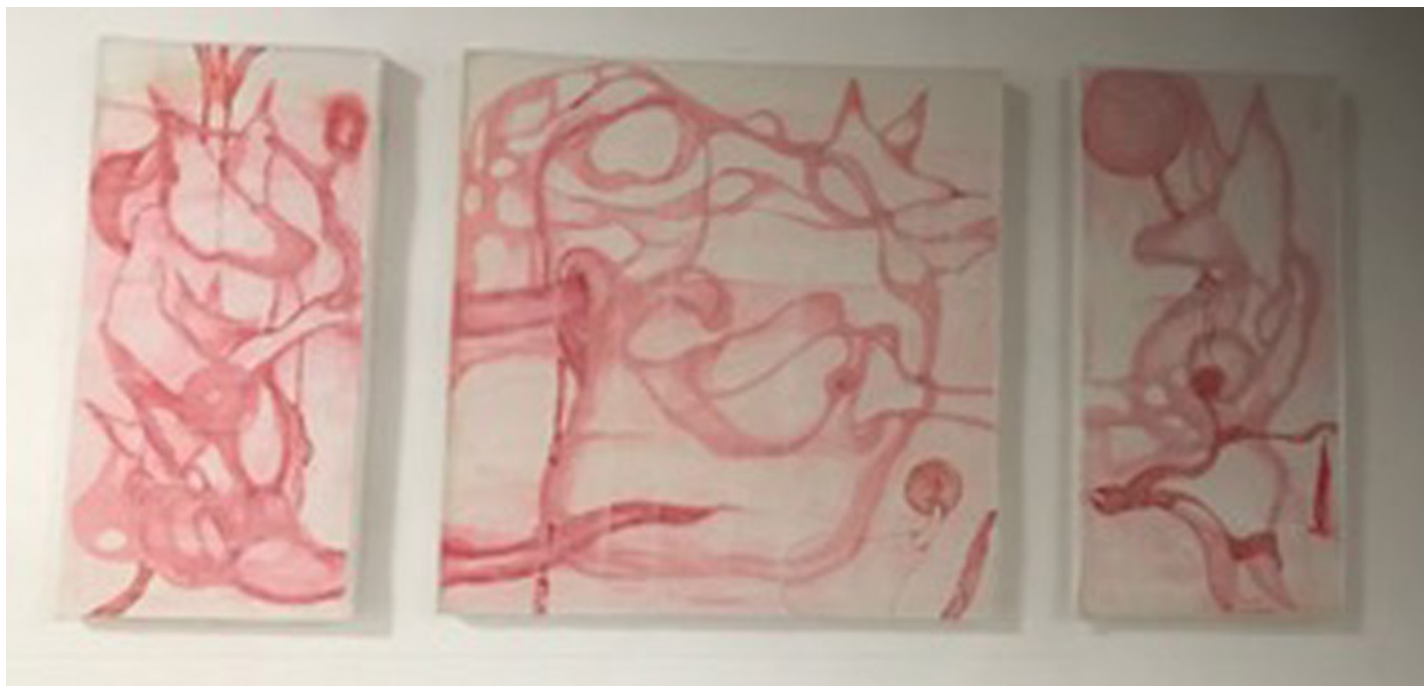

Tryptique H2O, 2016

---

**Sheila Concari**

*Tryptique H2O*, 2016

papier de soie sur toile , encre

100x50cm

Pièce unique

Courtesy Galerie Dix9 - Hélène Lacharmoise