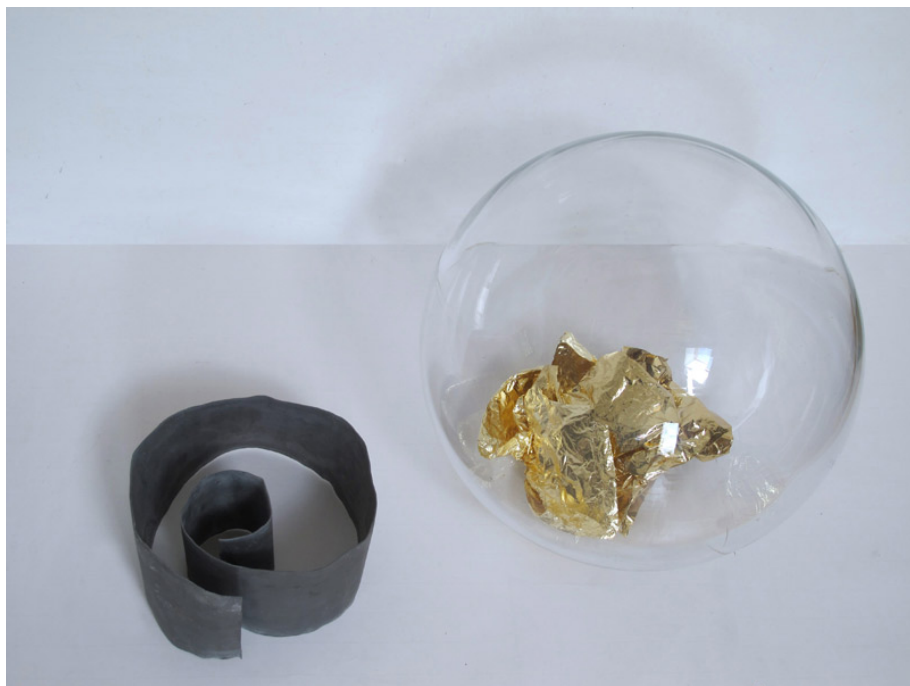

Or et Plomb, 2014

Anne Deguelle

Or et Plomb, 2014

verre soufflé, feuille d'or, plomb

diam 38cm et 20cm

Pièce unique

Courtesy Galerie Dix9-Hélène Lacharmoise