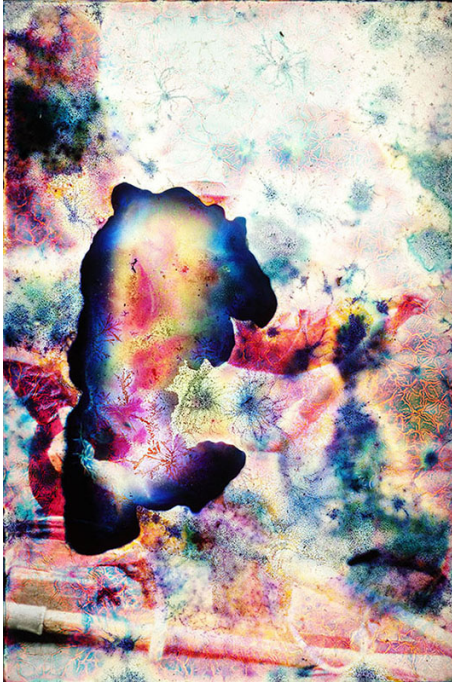

Achrome Boat, 2016

---

**Sebastian Riemer**

*Achrome Boat*, 2016

serie Achrome

C-print sous plexi - cadre métal

Image : 243 x 167 cm

Edition de 3 ex + 2 AP

courtesy Galerie Dix9 Hélène Lacharmoise

Description :

La série "Achrome" provient de diapositives représentant des scènes de films, diapositives sans doute conservées dans un endroit humide où se sont développés des champignons.

L'artiste révèle ainsi toute la matérialité d'images dont les couleurs ont été attaquées par des moisissures.

L'image ici provient du film "La rivière sauvage" avec Meryl Streep pour protagoniste.