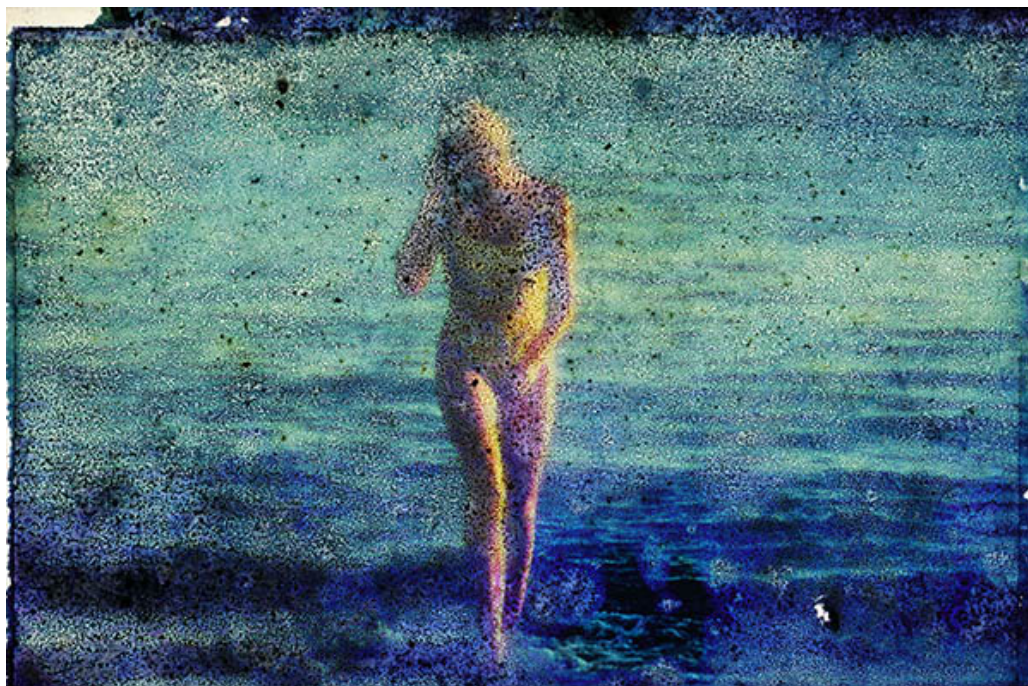

Achrome Beach, 2016

Sebastian Riemer

Achrome Beach, 2016

serie Achrome

C-print sous plexi - cadre metal

Image : 166 x 243 cm

Edition de 5 ex + 2 AP

courtesy Galerie Dix9 Hélène Lacharmoise

Description :

La série "Achrome" provient de diapositives représentant des scènes de films, diapositives sans doute conservées dans un endroit humide où se sont développés des champignons.

L'artiste révèle ici toute la matérialité d'images dont les couleurs ont été attaquées par des moisissures.