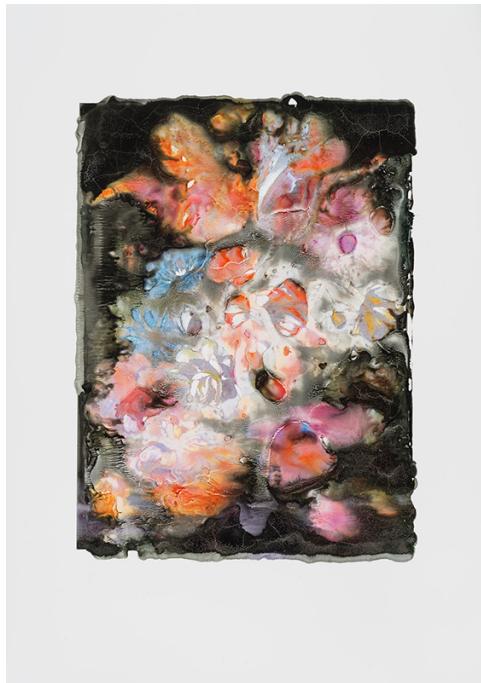

nach unbekanntem Künstler 1\_6, 2014 - 2016

---

**Joachim Schulz**

*nach unbekanntem Künstler 1\_6 , 2014 - 2016*

serie Still lives with flowers

tirage jet d'encre

Image : 38,1 x 53,8 cm

Pièce unique

courtesy Galerie Dix9 Hélène Lacharmoise

N° Inv. JS4