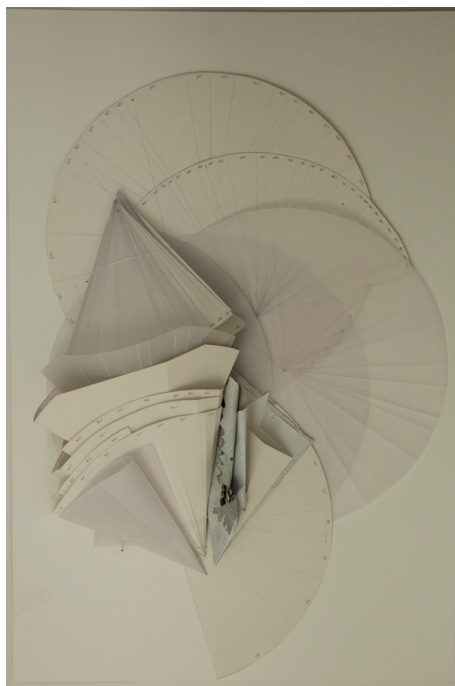

Diary Pages #8, 2015

---

**Paula de Solminihac**

*Diary Pages #8*, 2015

serie Diary Pages

Papier (journal de l'artiste)

60x40 cm

Pièce unique

courtesy Galerie Dix9 Hélène Lacharmoise

N° Inv. PS022

Description :

Cette oeuvre est faite avec des pages du journal de l'artiste.

On y retrouve la forme du cercle, souvent présent dans le travail de cette artiste férue d'archéologie contemporaine qui s'intéresse à la métamorphose des matériaux et au cycle de la vie.